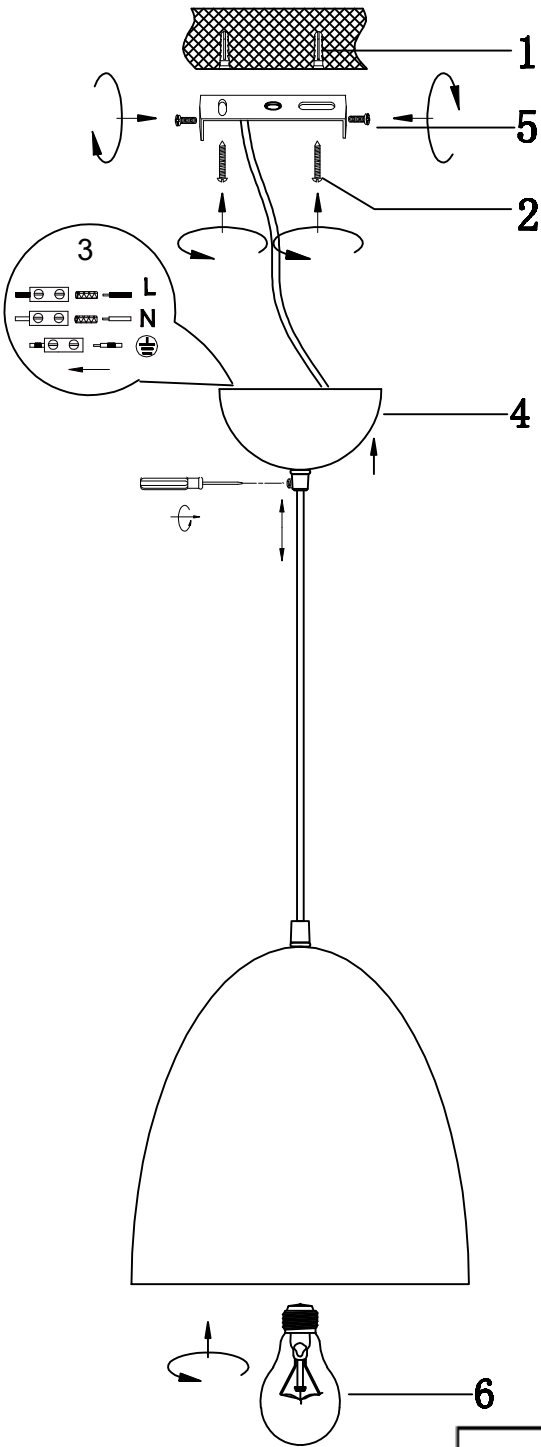

Norėdami saugiai ir teisingai sumontuoti šviestuv vadovaukitės šia instrukcija!

**(ET) HOIATUS!**

Enne monteerimist lugege ohutusjuhised tähelepanelikult läbi!

**(DA) OBS!**

Læs sikkerhedsinformationen nøje, før du monterer produktet!

**(UK) ПОПЕРЕДЖЕННЯ!**

Перед розбиранням, будь ласка, уважно прочитайте інструкції з техніки безпеки!

230V ~ 50Hz, 1x E27 / max. 40W

reality-leuchten.de/  
R30661031