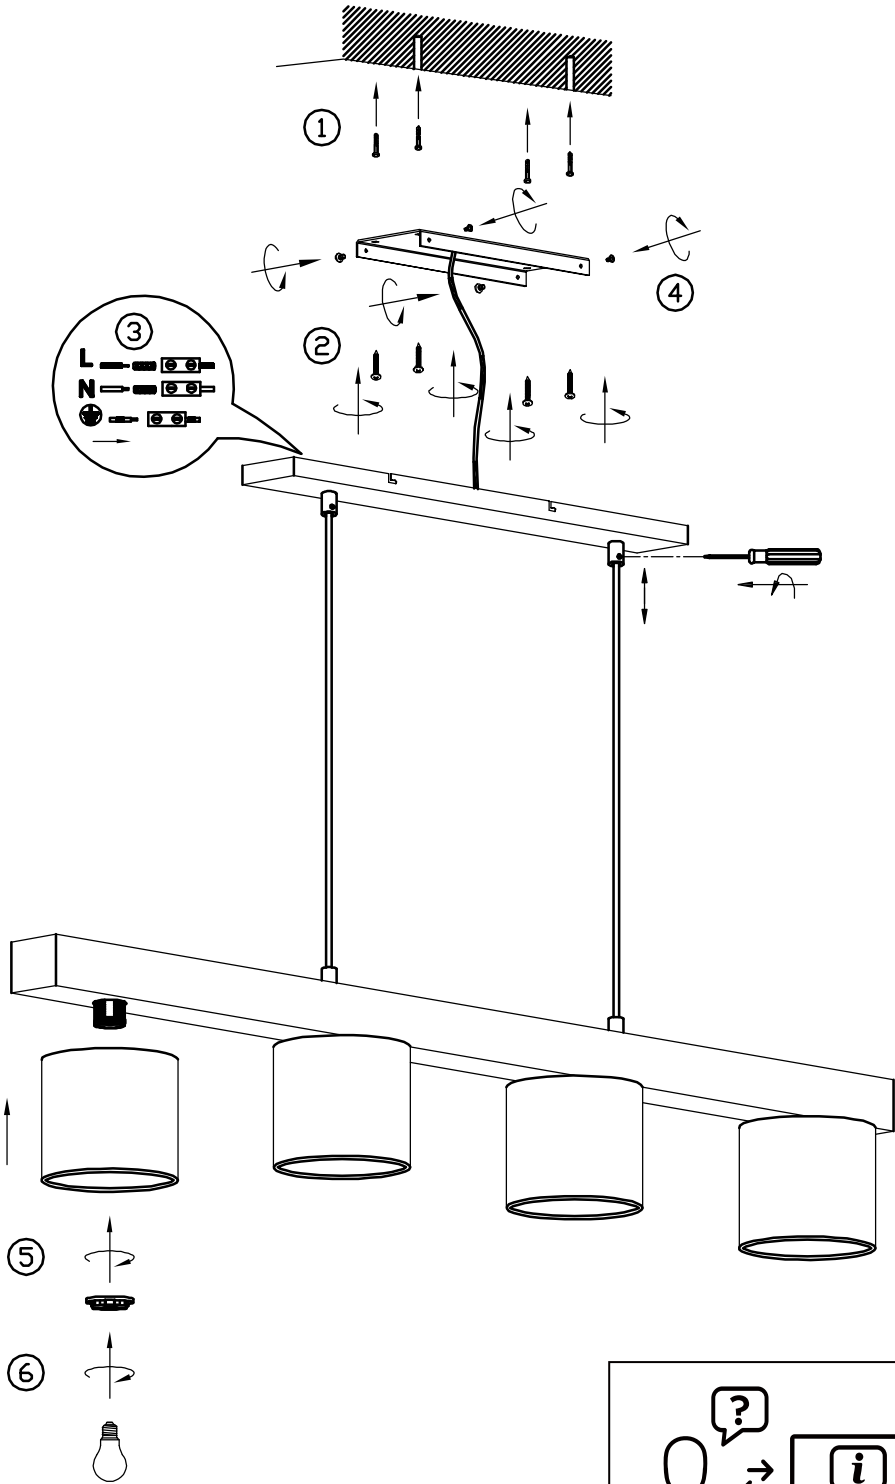

(SR) UPOZORENJE!

Prije početka montaže, pažljivo pročitajte sigurnosne upute!

230V ~ 50Hz, 4 x E14/ max. 28W

reality-leuchten.de/
R30654001