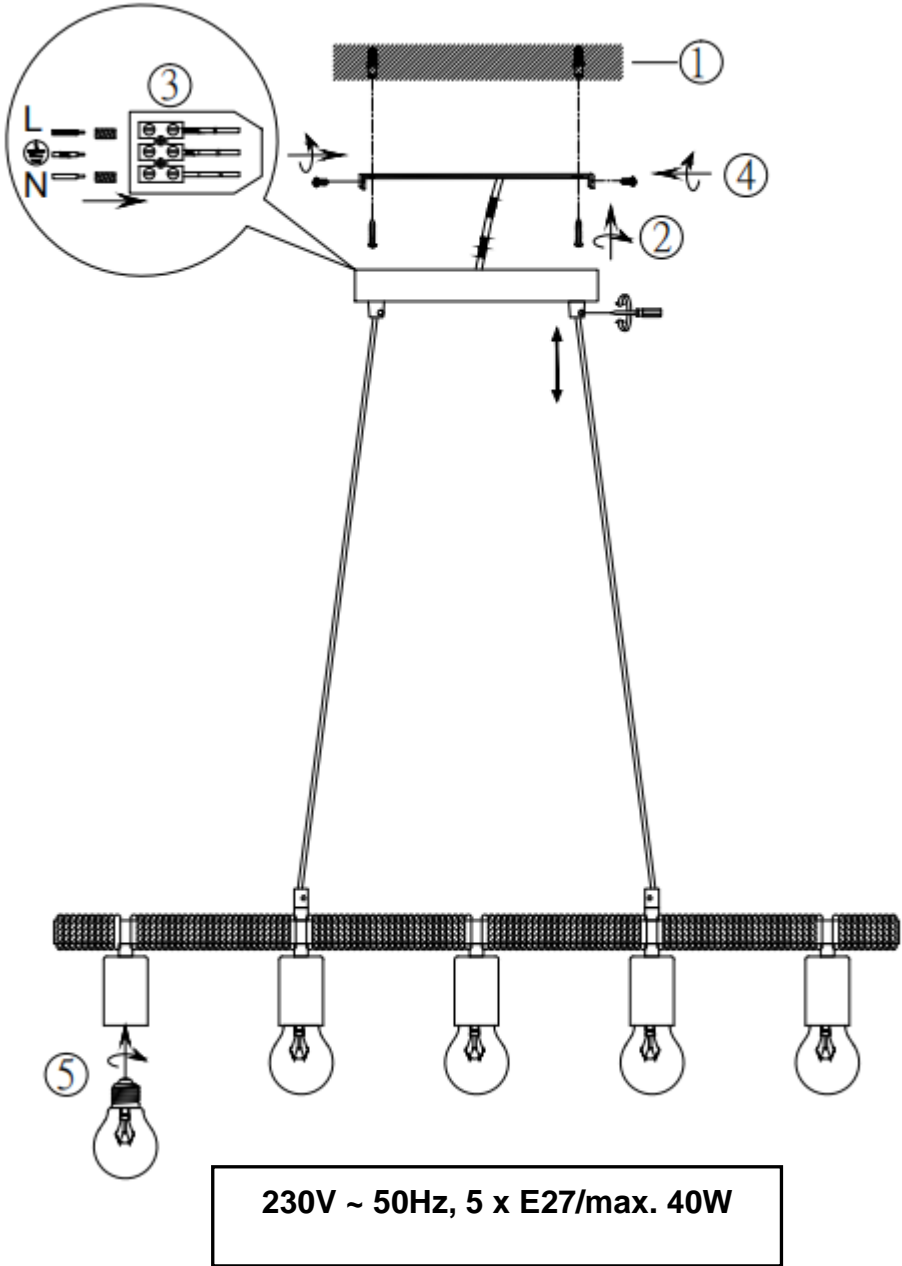

Norėdami saugiai ir teisingai sumontuoti šviestuv vadovaukitės šia instrukcija!

**(ET) HOIATUS!**

Enne monteerimist lugege ohutusjuhised tähelepanelikult läbi!

[reality-leuchten.de/R30605032](http://reality-leuchten.de/R30605032)