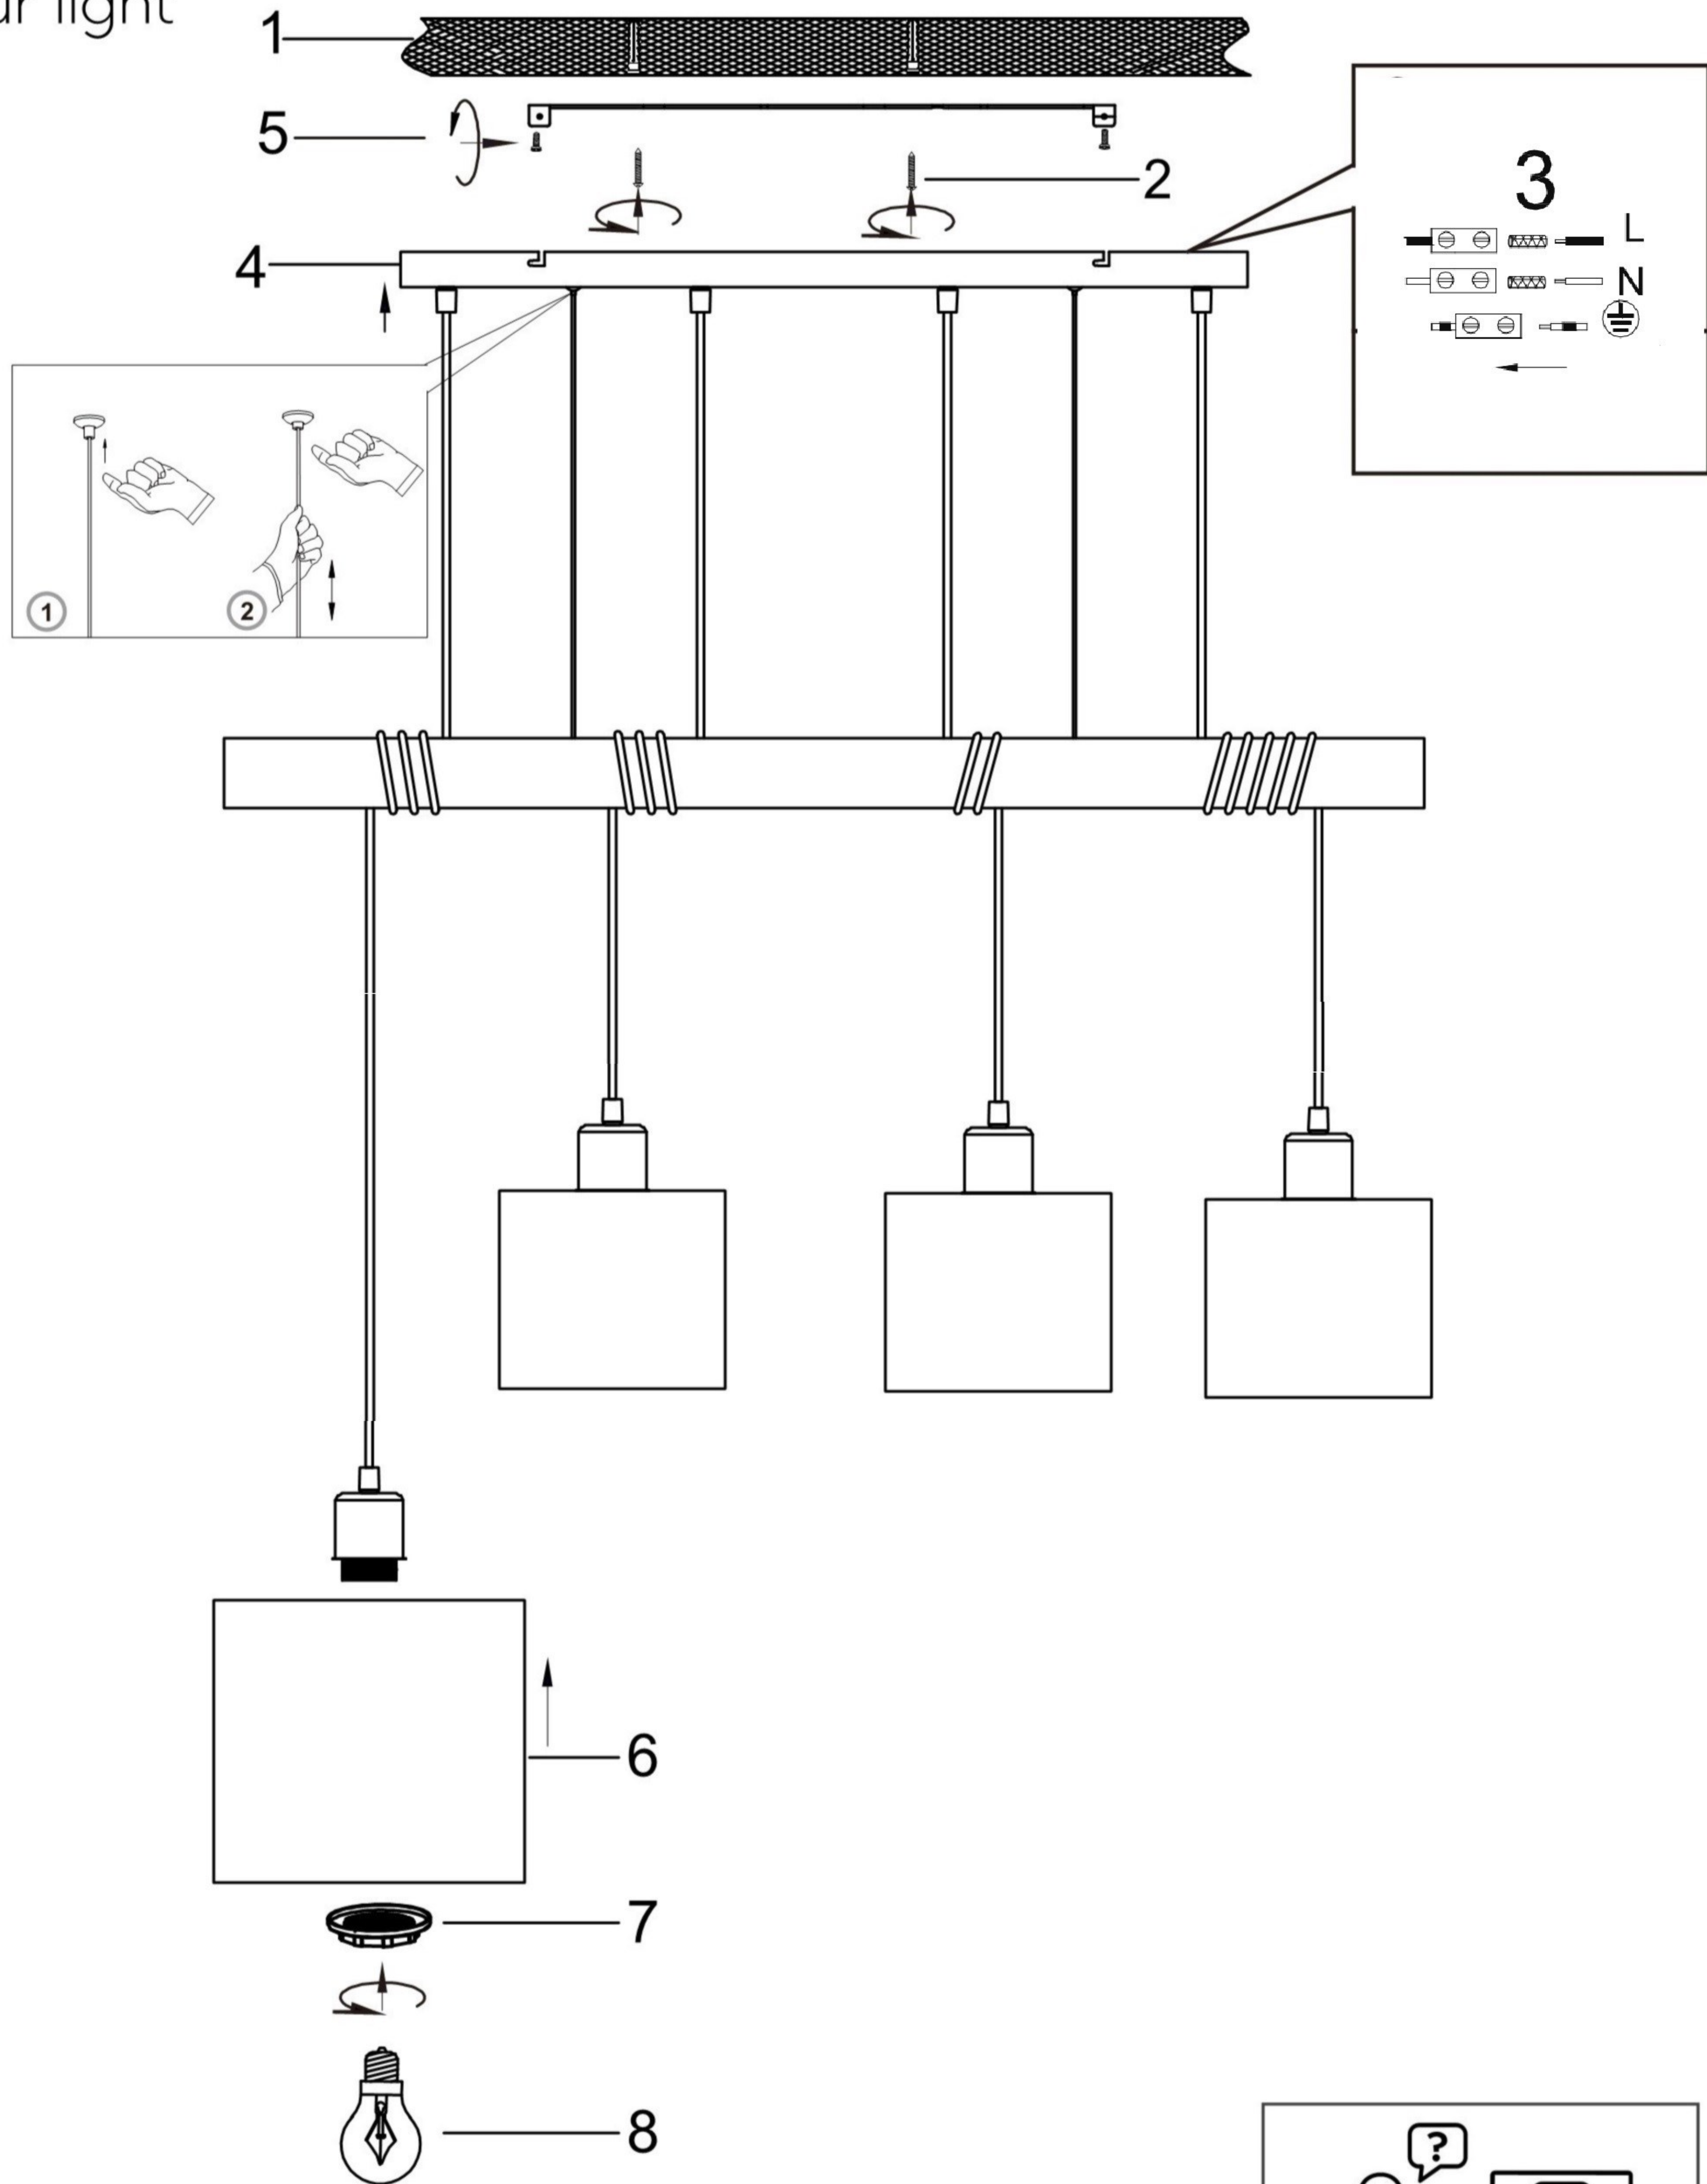

(SR) UPOZORENJE!

Prije početka montaže, pažljivo pročitajte sigurnosne upute!

RL

live your light

Art.-Nr.: R30284032

230V~50Hz, 4 x E27 / max.40W

reality-leuchten.de/
R30284032