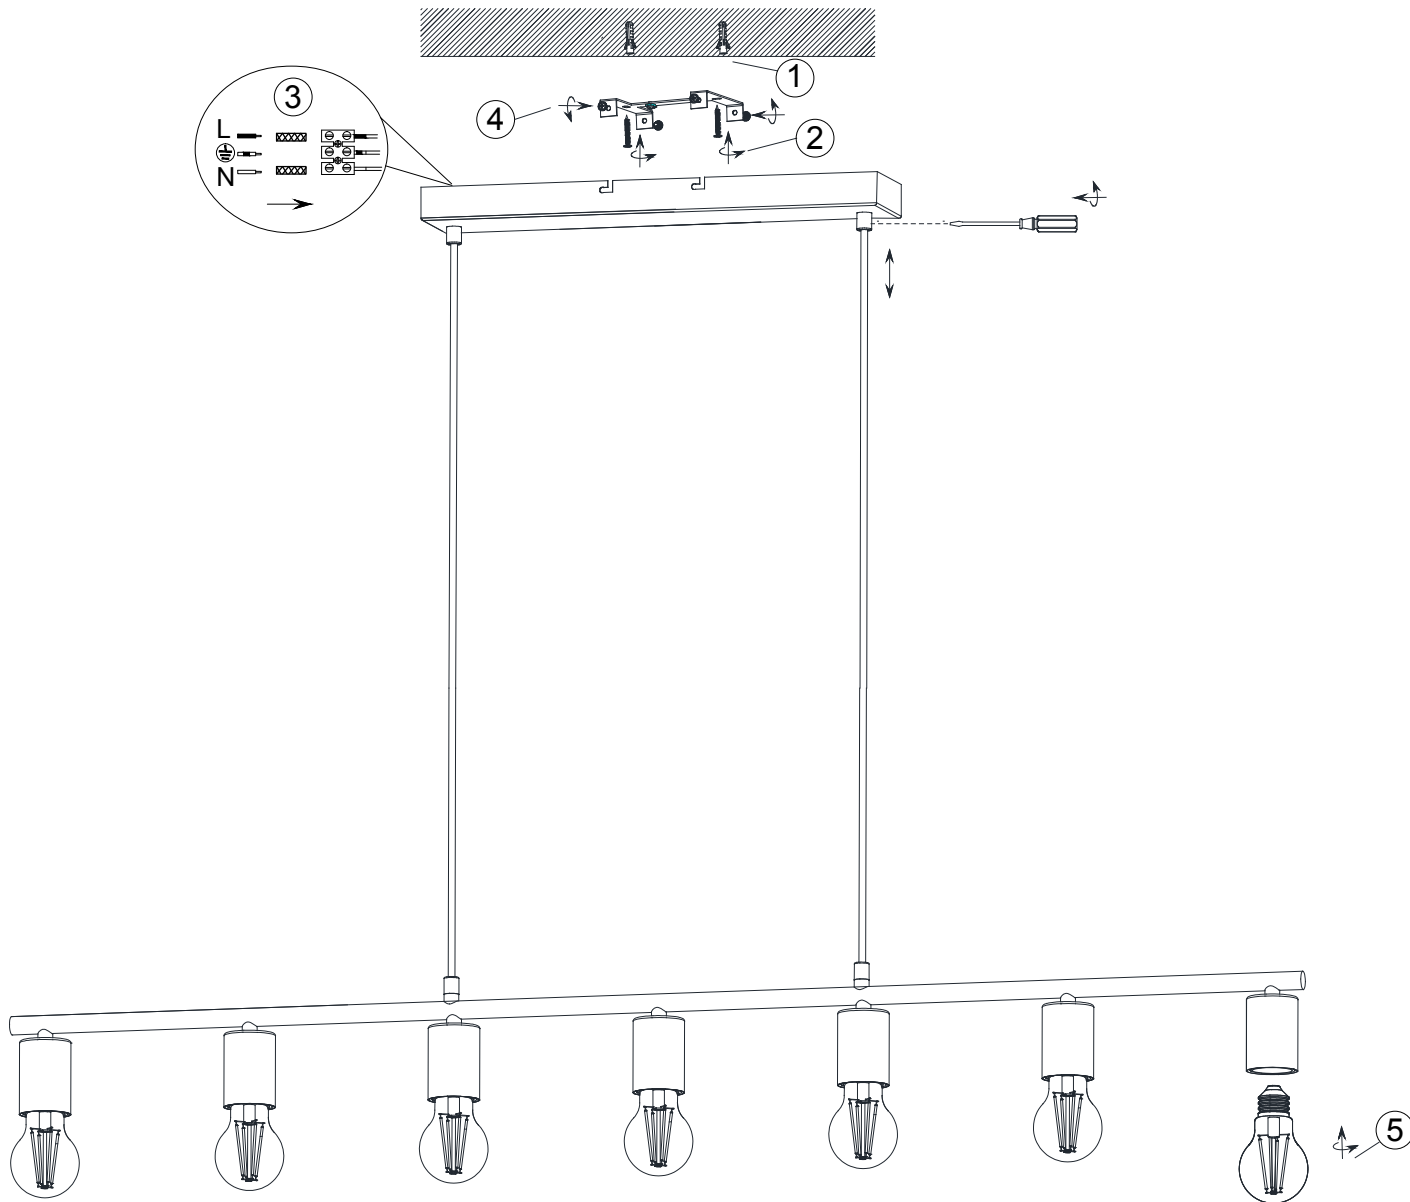

**(SR) UPOZORENJE!**

Prije početka montaže, pažljivo pročitajte sigurnosne upute!

**230V~50Hz**  
**7 x E27 max.40W**

[reality-leuchten.de/](http://reality-leuchten.de/)  
R30187007