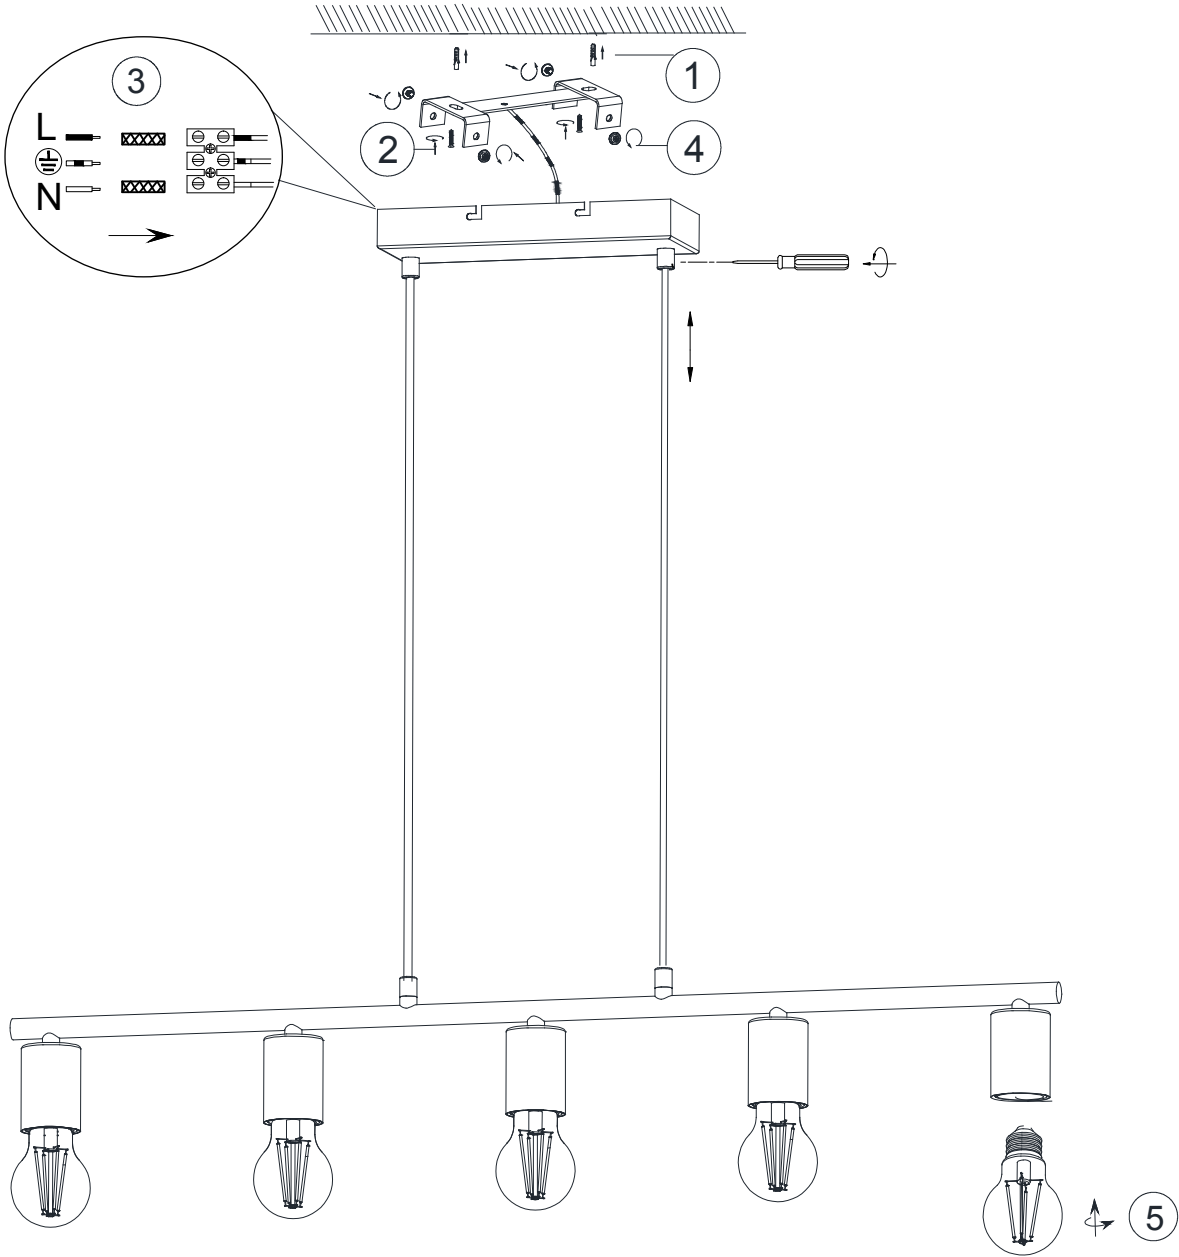

(SR) UPOZORENJE!

Prije početka montaže, pažljivo pročitajte sigurnosne upute!

230V~50Hz
5 x E27 max.40W

reality-leuchten.de/
 R30185007