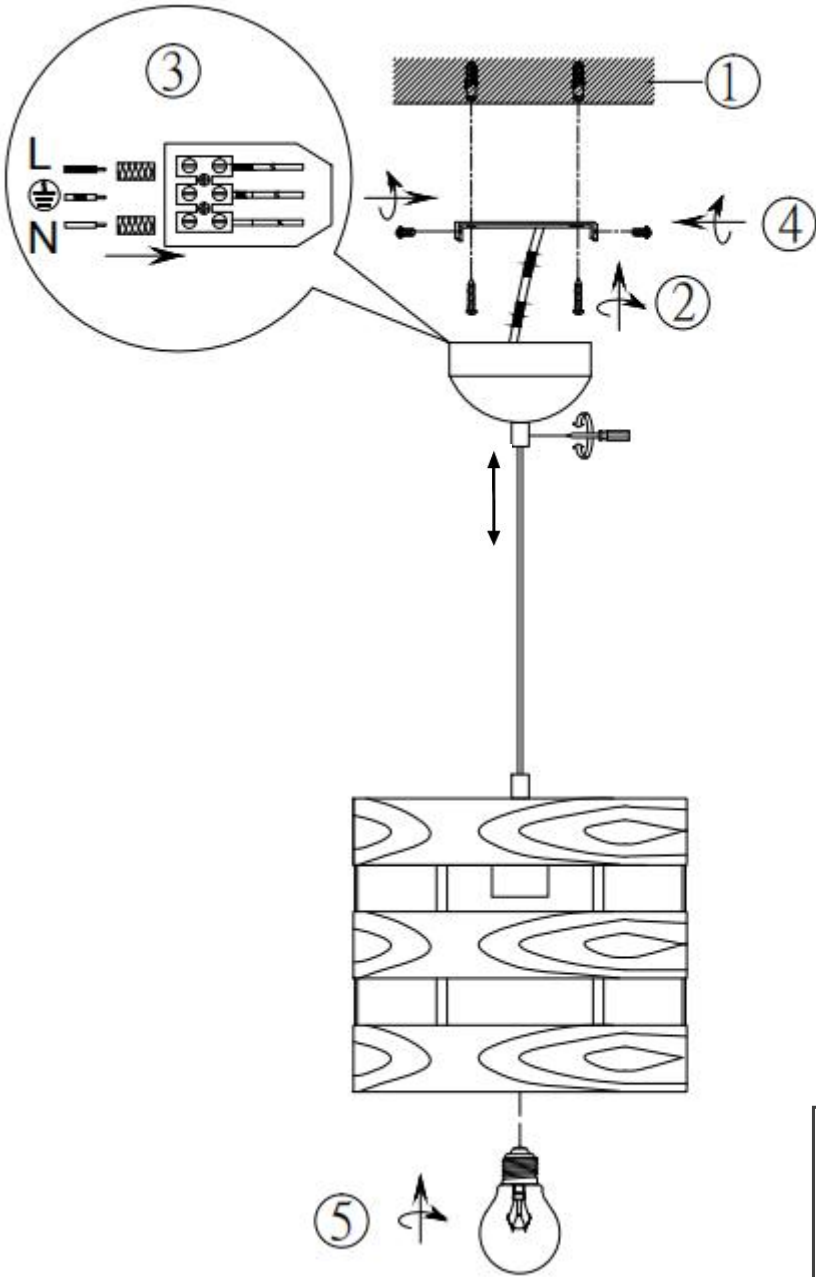

(SR) UPOZORENJE!

Prije početka montaže, pažljivo pročitajte sigurnosne upute!

reality-leuchten.de/
R30141067

230V ~ 50Hz, 1 x E27/max. 40W