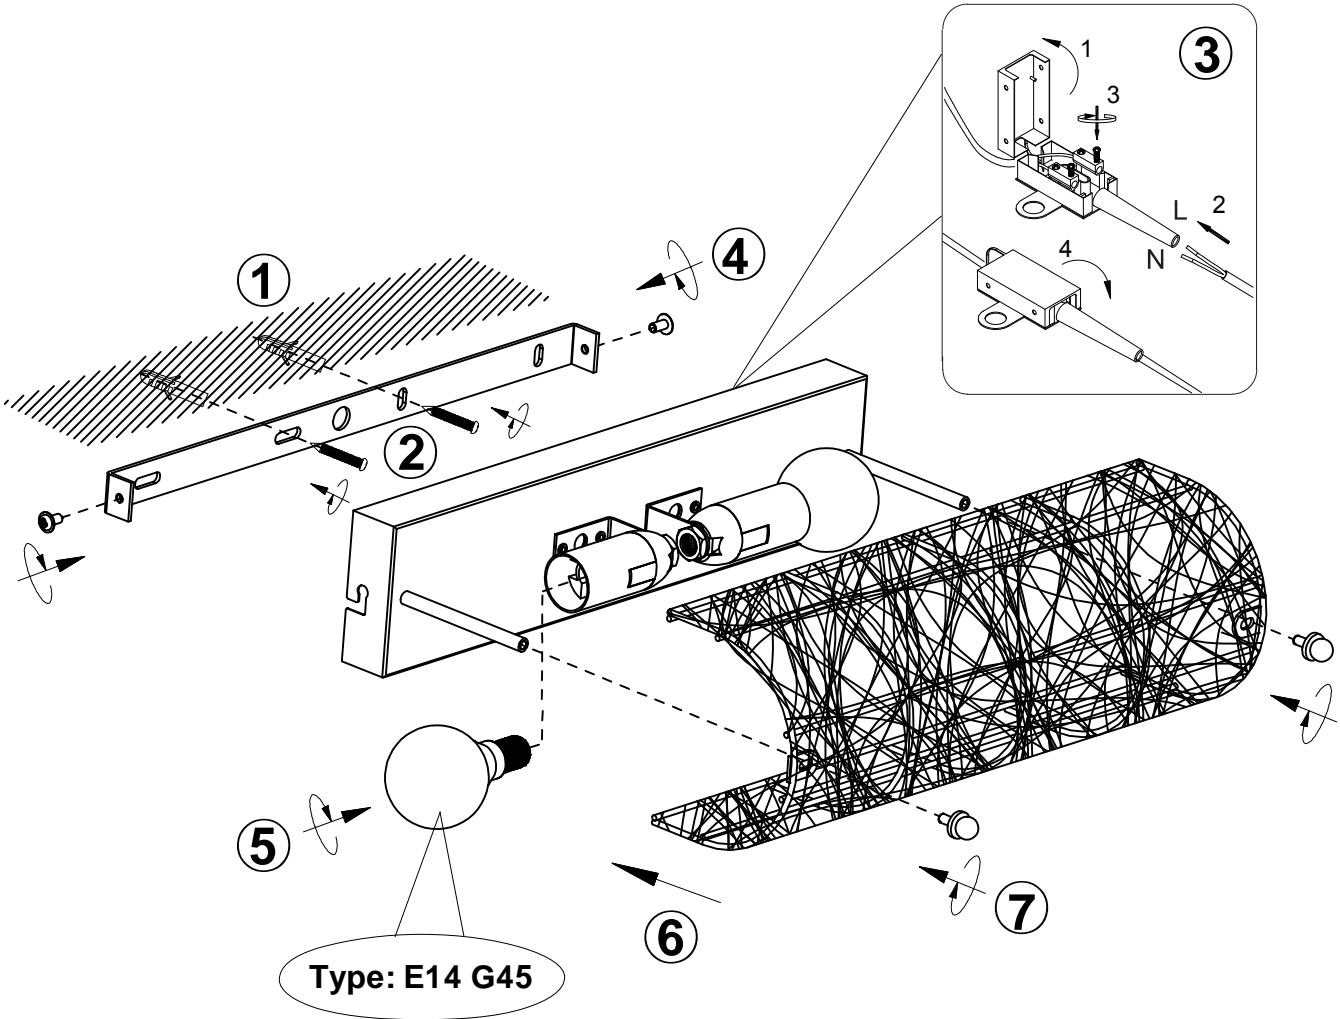

(SR) UPOZORENJE!

Prije početka montaže, pažljivo pročitajte sigurnosne upute!

(UK) ПОПЕРЕДЖЕННЯ!

Перед розбиранням, будь ласка, уважно прочитайте інструкції з техніки безпеки!

230V~50Hz, 2 x E14 max.40W

reality-leuchten.de/
R21142036