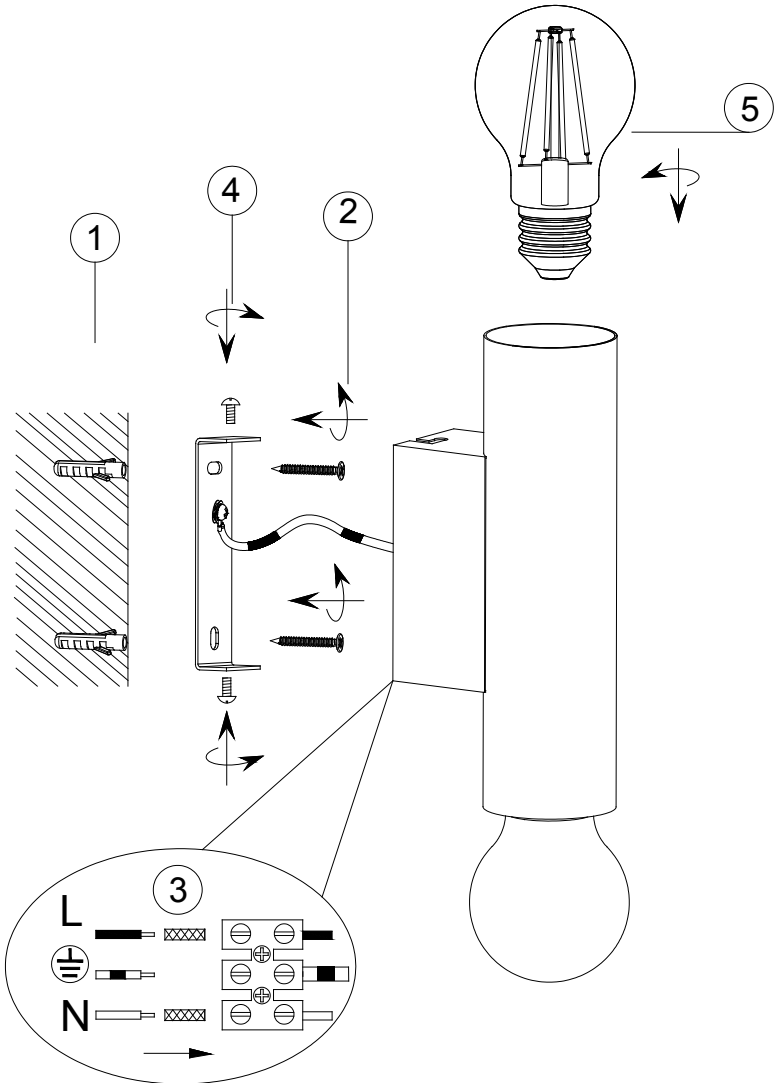

(SR) UPOZORENJE!

Prije početka montaže, pažljivo pročitajte sigurnosne upute!

230V~50Hz
2 x E27 max.15W

reality-leuchten.de/
 R20182007