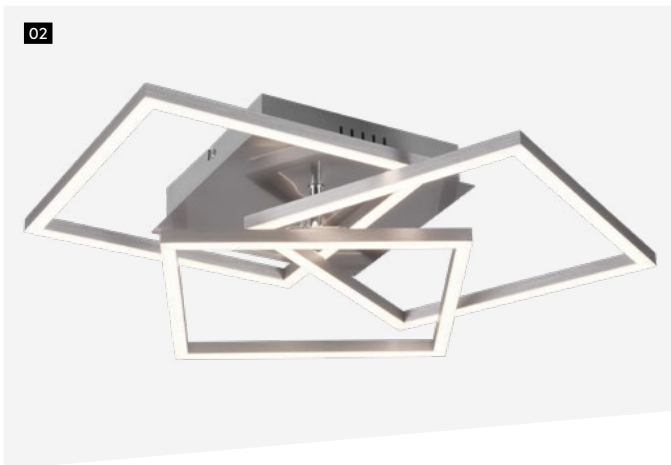

01

**MOBILE**

Metall · metal

96

02

03

01 R62883132

Schwarz matt · black mat  
 ↔ 39 cm, ↓ 10 cm, ↗ 42 cm  
 incl. 1 x SMD LED, 28 W  
 1 x 3.200 lm, 2.700 - 6.000 K

02 R62883107

Nickel matt · nickel mat  
 ↔ 39 cm, ↓ 10 cm, ↗ 42 cm  
 incl. 1 x SMD LED, 28 W  
 1 x 3.200 lm, 2.700 - 6.000 K

03 R62883131

Weiß matt · white mat  
 ↔ 39 cm, ↓ 10 cm, ↗ 42 cm  
 incl. 1 x SMD LED, 28 W  
 1 x 3.200 lm, 2.700 - 6.000 K