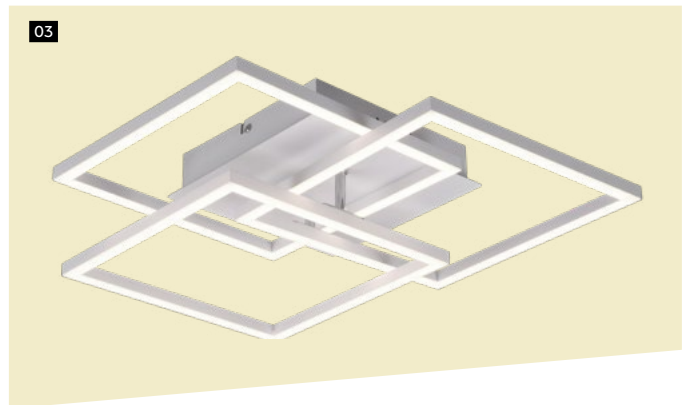

01

**MOBILE**

Metall · metal

96

02

03

01 R62883132

Schwarz matt · black mat  
 ↔ 39 cm, ↓ 10 cm, ↗ 42 cm  
 incl. 1 x SMD LED, 28 W  
 1 x 3.200 lm, 2.700 - 6.000 K

02 R62883107

Nickel matt · nickel mat  
 ↔ 39 cm, ↓ 10 cm, ↗ 42 cm  
 incl. 1 x SMD LED, 28 W  
 1 x 3.200 lm, 2.700 - 6.000 K

03 R62883131

Weiß matt · white mat  
 ↔ 39 cm, ↓ 10 cm, ↗ 42 cm  
 incl. 1 x SMD LED, 28 W  
 1 x 3.200 lm, 2.700 - 6.000 K