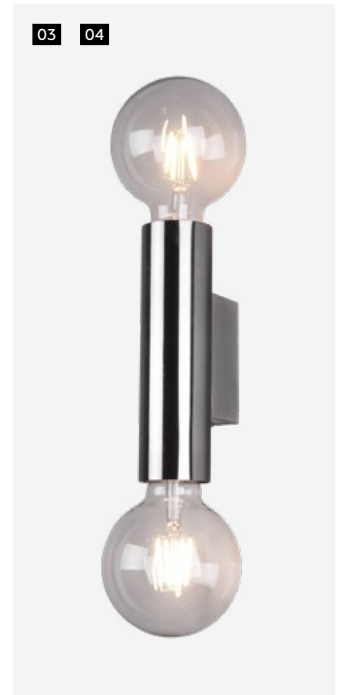

01 02

03 04

05 06

09 10

07 08

01 R80184007

Nickel matt · nickel mat
↔ 60 cm, ↓ 12,5 cm, ↗ 9 cm
excl. 4 x E27, max. 40 W

02 R80184031

Weiß matt · white mat
↔ 60 cm, ↓ 12,5 cm, ↗ 9 cm
excl. 4 x E27, max. 40 W

03 R20182007

Nickel matt · nickel mat
↔ 5 cm, ↓ 18 cm, ↗ 8,5 cm
excl. 2 x E27, max. 40 W

04 R20182031

Weiß matt · white mat
↔ 5 cm, ↓ 18 cm, ↗ 8,5 cm
excl. 2 x E27, max. 40 W

05 R80183031

Weiß matt · white mat
↔ 44 cm, ↓ 12,5 cm, ↗ 9 cm
excl. 3 x E27, max. 40 W

06 R80183007

Nickel matt · nickel mat
↔ 44 cm, ↓ 12,5 cm, ↗ 9 cm
excl. 3 x E27, max. 40 W

07 R80181707

Nickel matt · nickel mat
↔ 9 cm, ↓ 11,5 cm, ↗ 12,5 cm
excl. 1 x E27, max. 10 W

08 R80181731

Weiß matt · white mat
↔ 9 cm, ↓ 11,5 cm, ↗ 12,5 cm
excl. 1 x E27, max. 10 W

09 R80182031

Weiß matt · white mat
↔ 26 cm, ↓ 12,5 cm, ↗ 9 cm
excl. 2 x E27, max. 40 W

10 R80182007

Nickel matt · nickel mat
↔ 26 cm, ↓ 12,5 cm, ↗ 9 cm
excl. 2 x E27, max. 40 W