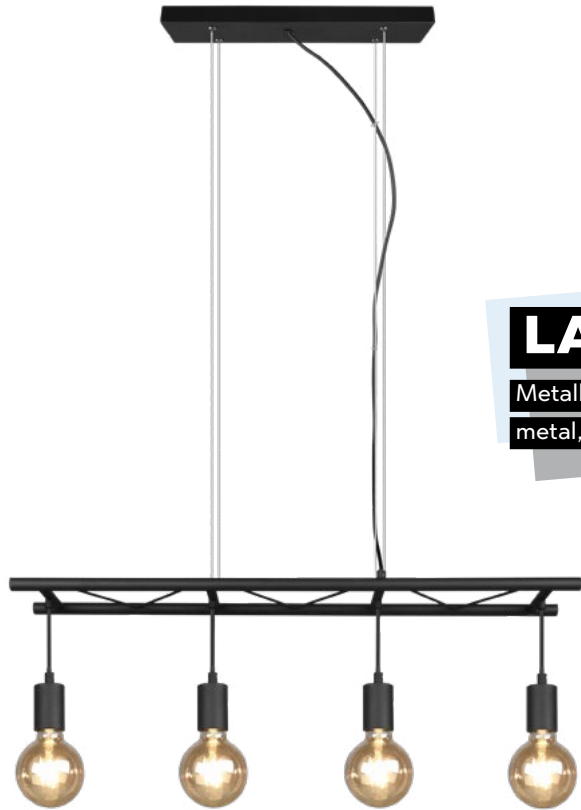

05

LADDER

Metall, Schwarz
metal, black

COBAIN

Metall, Schwarz matt
metal, black mat

07

06

63

05 R30644002

↔ 80 cm, ↓ 150 cm, √ 14,4 cm
excl. 4 x E27, max. 10 W

06 R30831032

∅ 38 cm, ↓ 150 cm
excl. 1 x E27, max. 40 W

07 R60831032

∅ 38 cm, ↓ 28 cm
excl. 1 x E27, max. 40 W