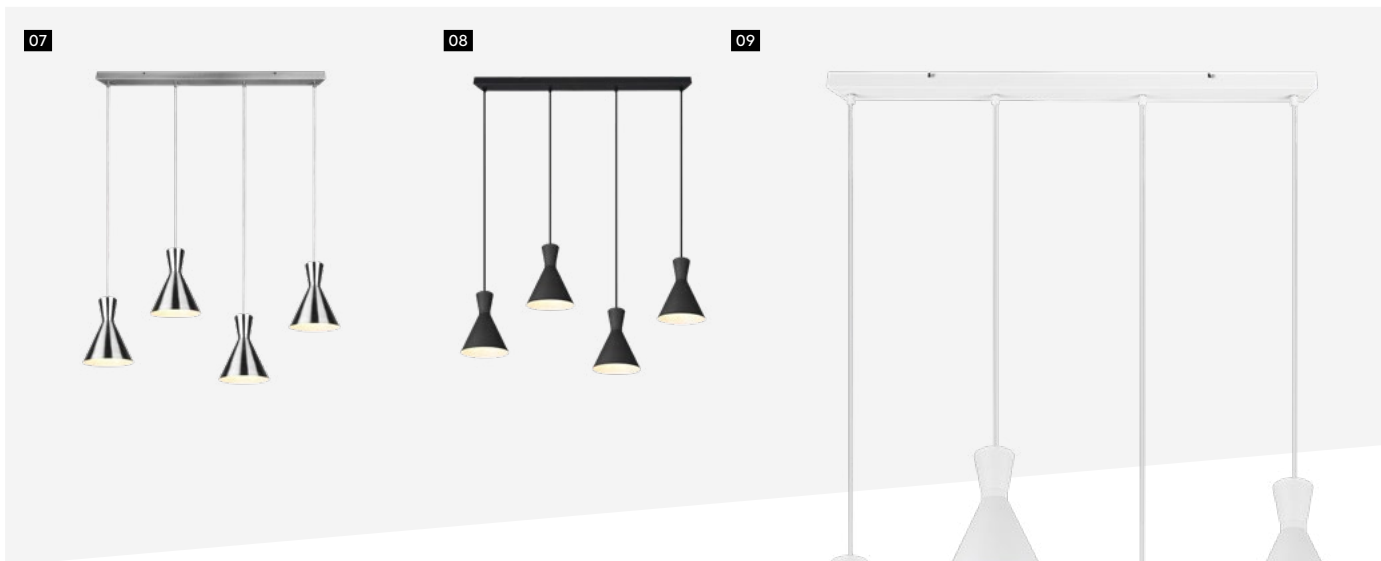

ENZO
Metall · metal

55

04 R30781007
Nickel matt · nickel mat
Ø 20 cm, ↑ 150 cm
excl. 1 x E27, max. 28 W

05 R30781032
Schwarz matt · black mat
Ø 20 cm, ↑ 150 cm
excl. 1 x E27, max. 28 W

06 R30781031
Weiß matt · white mat
Ø 20 cm, ↑ 150 cm
excl. 1 x E27, max. 28 W

07 R30784007
Nickel matt · nickel mat
↔ 90 cm, ↑ 150 cm, ↗ 20 cm
excl. 4 x E27, max. 28 W

08 R30784032
Schwarz matt · black mat
↔ 90 cm, ↑ 150 cm, ↗ 20 cm
excl. 4 x E27, max. 28 W

09 R30784031
Weiß matt · white mat
↔ 90 cm, ↑ 150 cm, ↗ 20 cm
excl. 4 x E27, max. 28 W