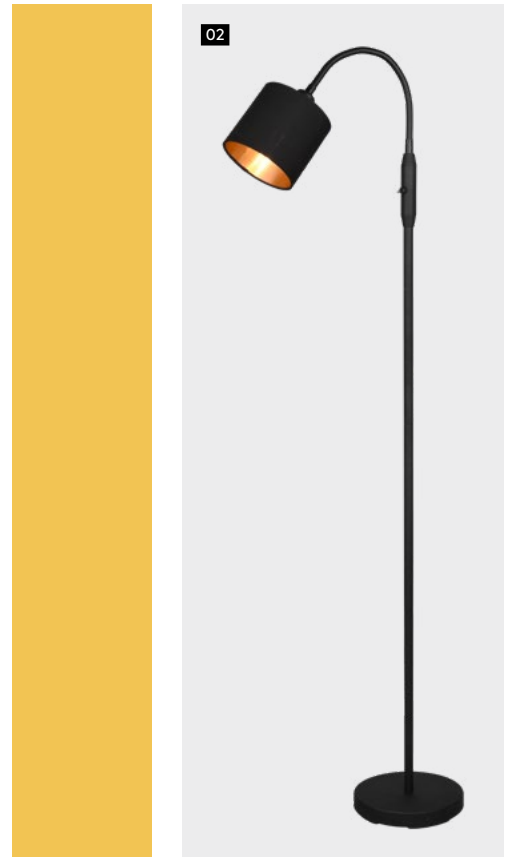

# TOMMY

Metall, Schwarz matt, Stoff, Schwarz  
 metal, black mat, fabric, black

04

03

02

05

02 R46331079

∅ 20 cm, ↑ 130 cm  
 excl. 1 x E14, max. 40 W

03 R46333979

↔ 41 cm, ↑ 150 cm, ∠ 42 cm  
 excl. 3 x E14, max. 40 W

04 R46335979

↔ 48 cm, ↑ 163 cm, ∠ 45,5 cm  
 excl. 5 x E14, max. 40 W

05 R46332079

↔ 60 cm, ↑ 130 cm, ∠ 25 cm  
 excl. 2 x E14, max. 40 W