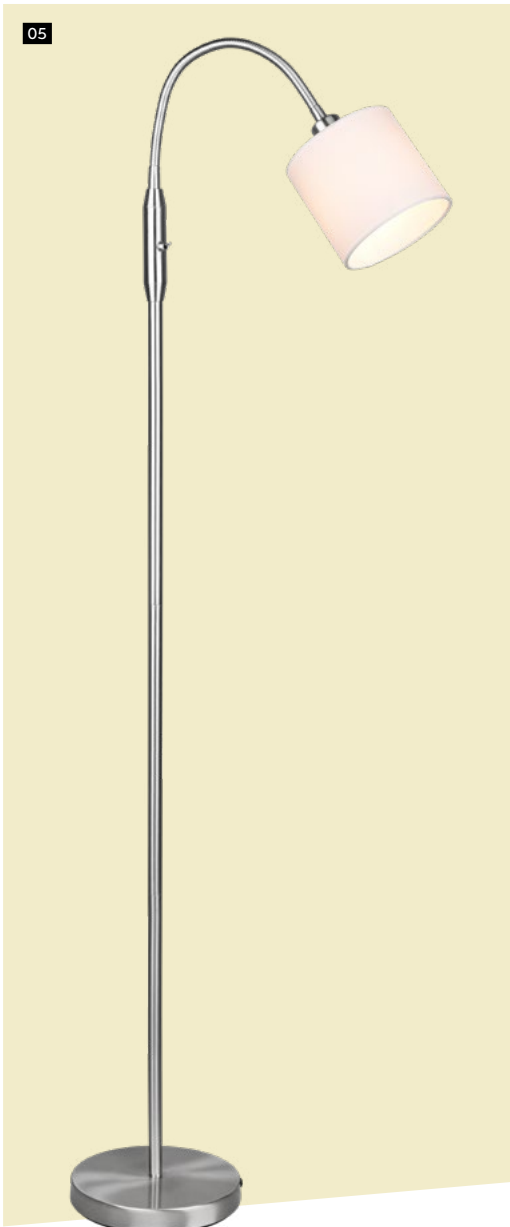

TOMMY

Metall, Nickel matt, Stoff, Weiß
 metal, nickel mat, fabric, white

04 R46332001

↔ 60 cm, ↓ 130 cm, ↗ 25 cm
 excl. 2 x E14, max. 40 W

05 R46331001

∅ 20 cm, ↓ 130 cm
 excl. 1 x E14, max. 40 W