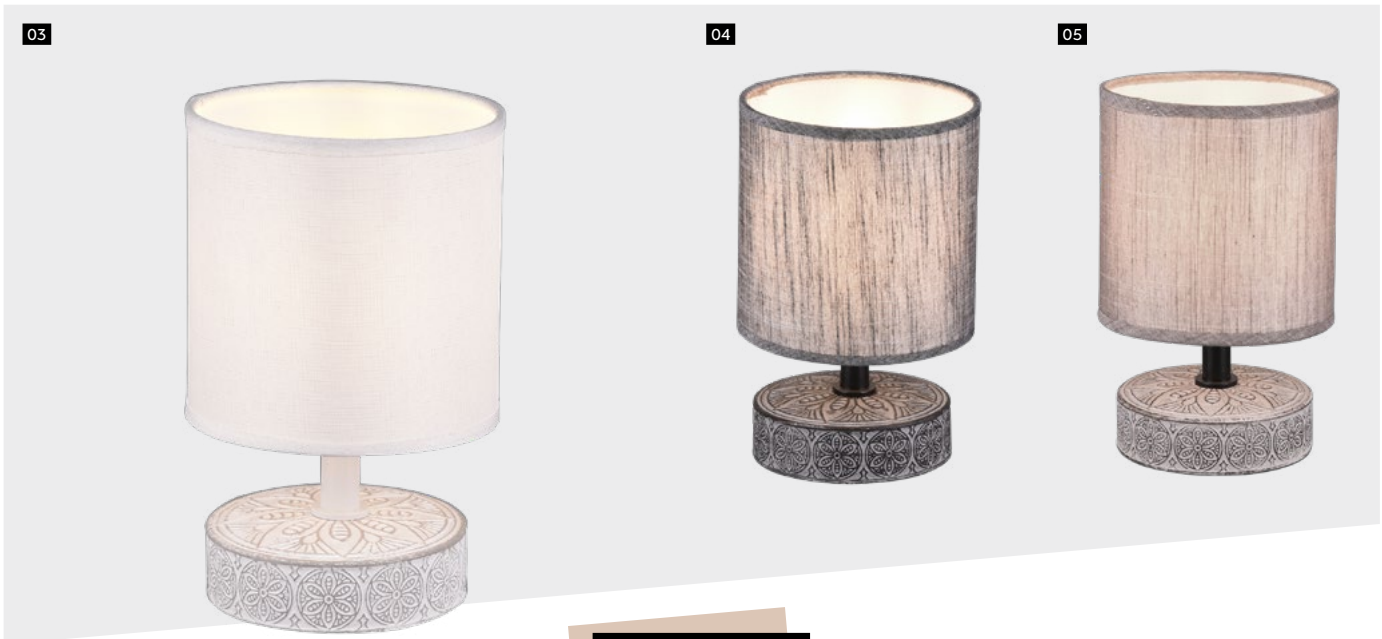

## MALA

Keramik, Braun, Stoff, Beige  
ceramic, brown, fabric, fawn

236

## MARIE

Keramik, Stoff  
ceramic, fabric

01 R50941944

Ø 22 cm, ↑ 38 cm  
excl. 1 x E27, max. 60 W

02 R50941044

Ø 15 cm, ↑ 26 cm  
excl. 1 x E14, max. 40 W

03 R50980101

Weiß · white  
Ø 13 cm, ↑ 20,5 cm  
excl. 1 x E14, max. 28 W

04 R50980111

Grau · grey  
Ø 13 cm, ↑ 20,5 cm  
excl. 1 x E14, max. 28 W

05 R50980126

Braun · brown  
Ø 13 cm, ↑ 20,5 cm  
excl. 1 x E14, max. 28 W