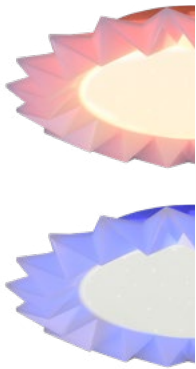

SUNFLOWER

Kunststoff, Weiß
plastic, white

01

01 R65071201

Ø 41 cm, ↑ 8,5 cm
incl. 1 x SMD LED, 13 W
incl. 1 x SMD LED, 1,5 W
1.400 lm, 2.700 - 5.500 K