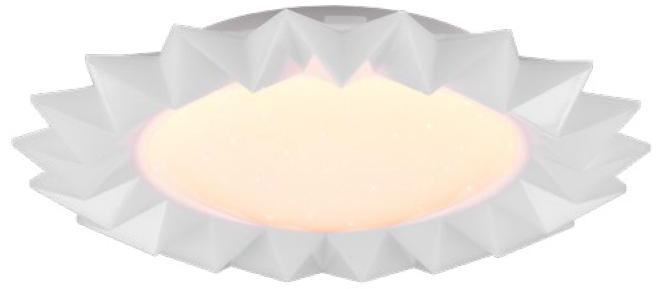

SUNFLOWER

Kunststoff, Weiß
plastic, white

01

01 R65071201

Ø 41 cm, ↑ 8,5 cm
incl. 1 x SMD LED, 13 W
incl. 1 x SMD LED, 1,5 W
1.400 lm, 2.700 - 5.500 K