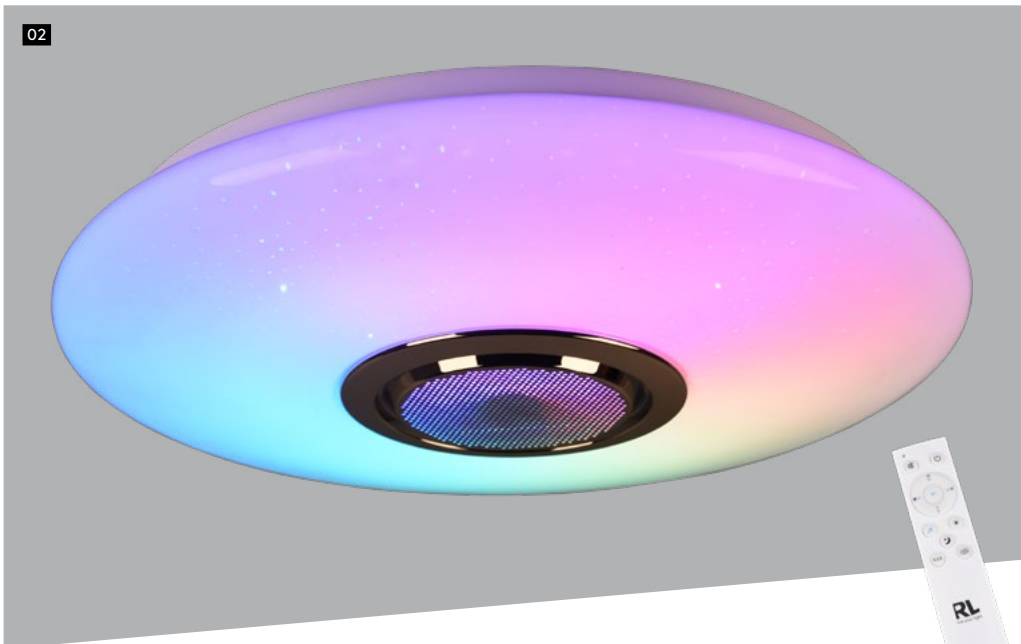

01

**MAIA**  
Kunststoff, Weiß  
plastic, white

02

**MUSICA**  
Kunststoff, Weiß  
plastic, white

01 R69021101

Ø 33 cm, ↑ 8,5 cm  
incl. 1 x SMD LED, 10 W  
1.100 lm, 3.000 K

02 R69031101

Ø 41 cm, ↑ 8,5 cm  
incl. 1 x SMD LED, 15,5 W  
1.700 lm, 3.000 - 6.000 K