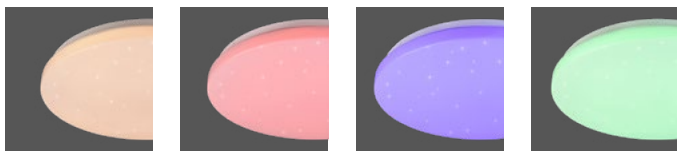

THEA
Kunststoff, Weiß
plastic, white

KIRA
Kunststoff, Weiß
plastic, white

01 R62391100
Ø 38 cm, ↑ 5,5 cm
incl. 1 x SMD LED, 18 W
1 x 2.000 lm, 2.700 - 6.500 K

02 R62392800
Ø 28 cm, ↑ 5 cm
incl. 1 x SMD LED, 15 W
1 x 1.500 lm, 2.700 - 6.500 K

03 R62381100
Ø 38 cm, ↑ 5 cm
incl. 1 x SMD LED, 18 W
1 x 2.000 lm, 3.000 - 6.000 K