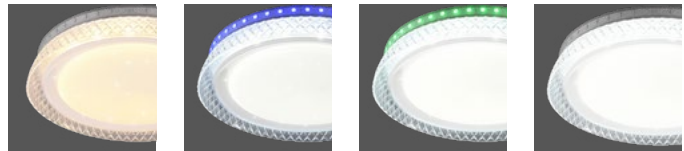

THEA
Kunststoff, Weiß
plastic, white

KIRA
Kunststoff, Weiß
plastic, white

01 R62391100
Ø 38 cm, ↑ 5,5 cm
incl. 1 x SMD LED, 18 W
1 x 2.000 lm, 2.700 - 6.500 K

02 R62392800
Ø 28 cm, ↑ 5 cm
incl. 1 x SMD LED, 15 W
1 x 1.500 lm, 2.700 - 6.500 K

03 R62381100
Ø 38 cm, ↑ 5 cm
incl. 1 x SMD LED, 18 W
1 x 2.000 lm, 3.000 - 6.000 K