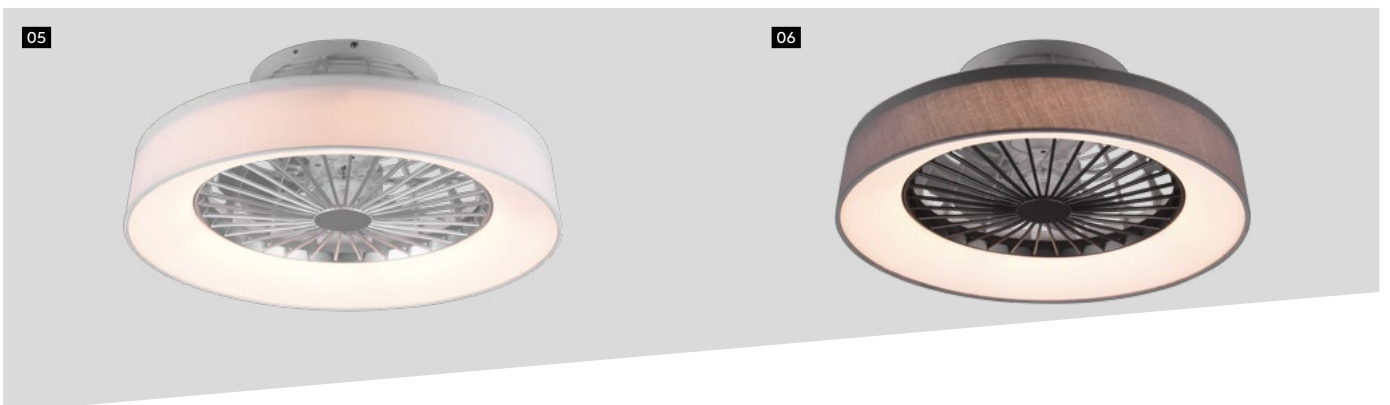

# FARSUND

Metall, Stoff  
metal, fabric

05

06

05 R62662101

Weiß · white  
Ø 47 cm, ↓ 20 cm  
incl. 1 x SMD LED, 30 W  
2.200 lm, 3.000 - 6.500 K

06 R62662111

Grau · grey  
Ø 47 cm, ↓ 20 cm  
incl. 1 x SMD LED, 30 W  
2.200 lm, 3.000 - 6.500 K