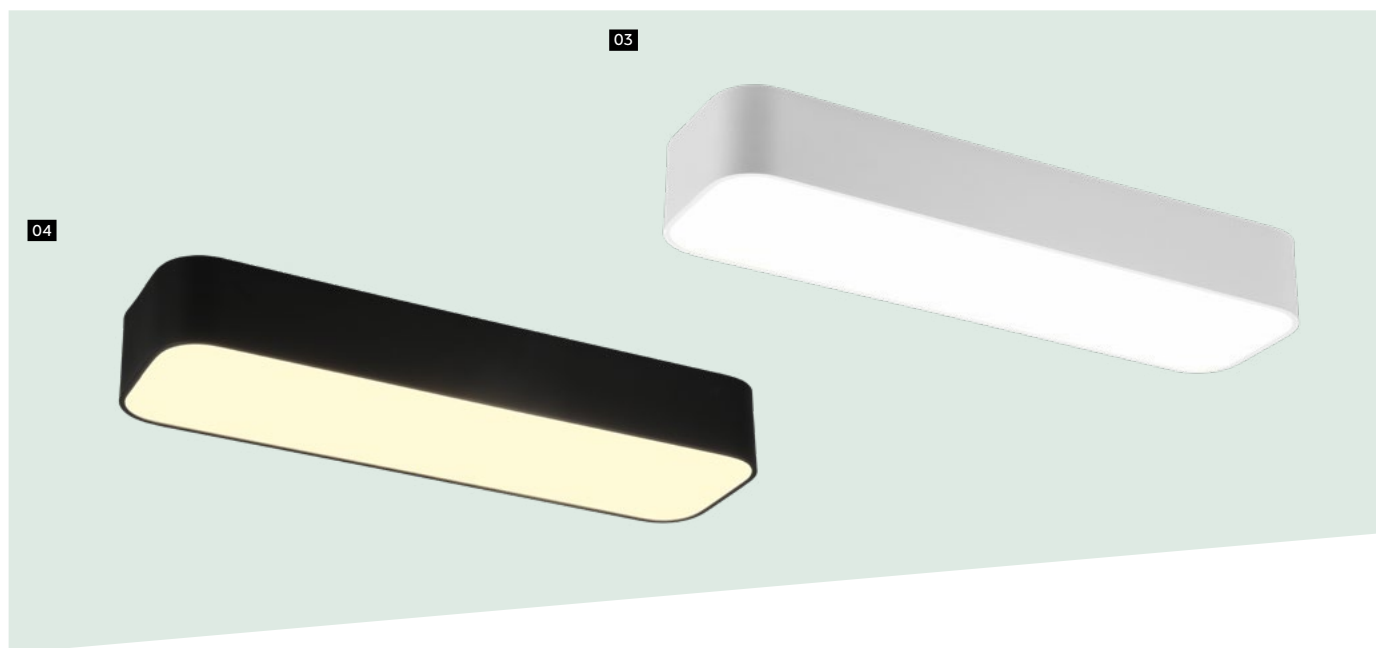

ASTERION

Metall · metal

128

01 R62451932

Schwarz matt · black mat
 ↔ 118,5 cm, ↓ 7 cm, ↗ 14,5 cm
 incl. 1 x SMD LED, 37 W
 3.800 lm, 2.700 - 6.500 K

02 R62451931

Weiß matt · white mat
 ↔ 118,5 cm, ↓ 7 cm, ↗ 14,5 cm
 incl. 1 x SMD LED, 37 W
 3.800 lm, 2.700 - 6.500 K

03 R62451531

Weiß matt · white mat
 ↔ 50,5 cm, ↓ 7 cm, ↗ 14,5 cm
 incl. 1 x SMD LED, 21 W
 2.300 lm, 2.700 - 6.500 K

04 R62451532

Schwarz matt · black mat
 ↔ 50,5 cm, ↓ 7 cm, ↗ 14,5 cm
 incl. 1 x SMD LED, 21 W
 2.300 lm, 2.700 - 6.500 K