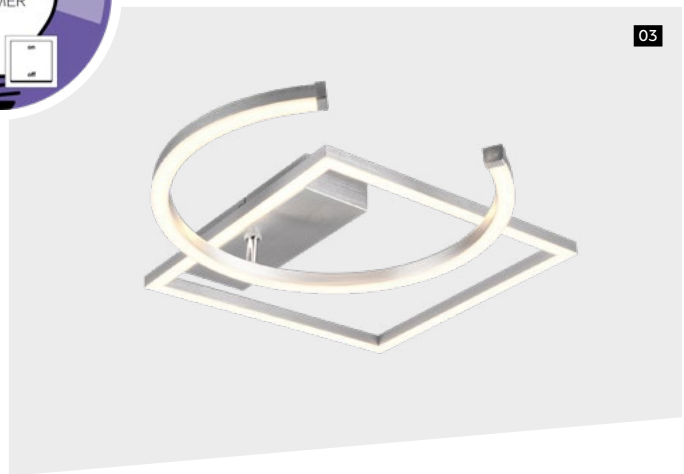

PIVOT

Metall · metal

01 R62162132

Schwarz matt · black mat
 ↔ 42 cm, ↓ 7,7 cm, ↗ 54,5 cm
 incl. 1 x SMD LED, 23,5 W
 1 x 2.800 lm, 3.000 K

02 R62162131

Weiß matt · white mat
 ↔ 42 cm, ↓ 7,7 cm, ↗ 54,5 cm
 incl. 1 x SMD LED, 23,5 W
 1 x 3.000 lm, 4.000 K

03 R62162105

Aluminium gebürstet
 brushed aluminium
 ↔ 42 cm, ↓ 7,7 cm, ↗ 54,5 cm
 incl. 1 x SMD LED, 23,5 W
 1 x 2.800 lm, 3.000 K