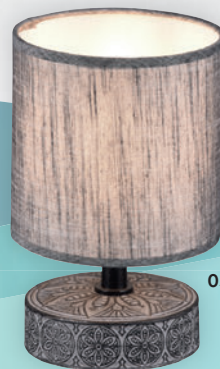

08

MARIE

Keramik, Stoff
ceramic, fabric

06

04

05

01 R50351001 weiß · white
02 R50351025 cappucino · cappucino
03 R50351026 braun · brown
Ø 14 cm ↑ 23 cm
excl. 1 x E14, max. 40 W

04 R50980101 weiß · white
05 R50980111 grau · grey
06 R50980126 braun · brown
Ø 13 cm ↑ 20,5 cm
excl. 1 x E14, max. 28 W