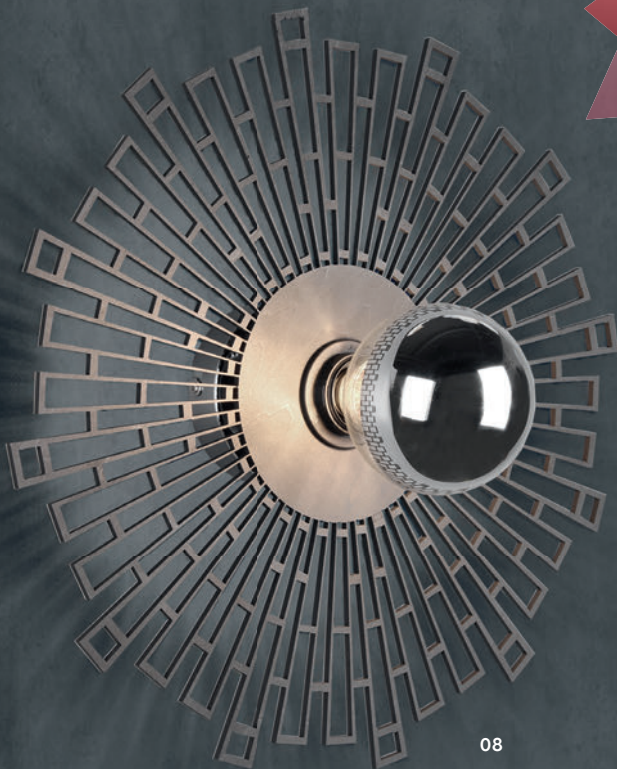

07

MILO

Metall, Naturholz
metal, natural wood

08

07 R60131001 chrom , weiß ·
chrome, white
Ø 40 cm ↑ 9 cm
excl. 1 x E27, max. 60 W

08 R60131002 chrom , schwarz ·
chrome, black
Ø 40 cm ↑ 9 cm
excl. 1 x E27, max. 60 W