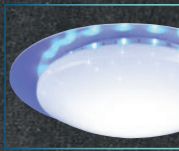

05

06

BILBO

Kunststoff, transparent klar
plastic, transparent clear

07

05 R62093500

Ø 35 cm ↑ 8,7 cm

incl. SMD LED, 13 W

1.000 lm, 2.700 - 5.500 K

06 R62094800

Ø 48 cm ↑ 10 cm

incl. SMD LED, 16 W

1.350 lm, 2.700 - 5.500 K

07 R62097200

Ø 72 cm ↑ 13 cm

incl. SMD LED, 26 W