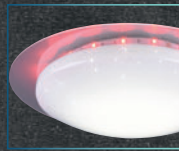

05

06

BILBO

Kunststoff, transparent klar
plastic, transparent clear

07

05 R62093500

Ø 35 cm ↑ 8,7 cm

incl. SMD LED, 13 W

1.000 lm, 2.700 - 5.500 K

06 R62094800

Ø 48 cm ↑ 10 cm

incl. SMD LED, 16 W

1.350 lm, 2.700 - 5.500 K

07 R62097200

Ø 72 cm ↑ 13 cm

incl. SMD LED, 26 W