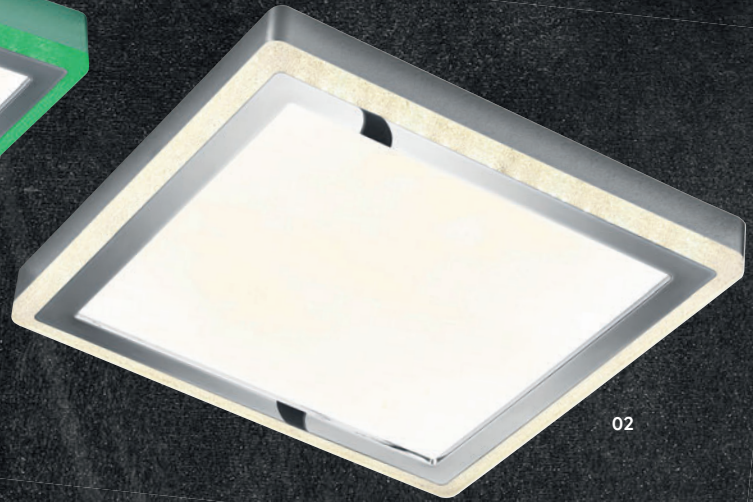

01

02

03

04

SLIDE

Kunststoff, weiß
plastic, white

01 R62611106

↔ 25 x 25 cm ↑ 4,5 cm

incl. SMD LED, 12 W

1.200 lm, 3.000 K

02 R62611906

↔ 40 x 40 cm ↑ 4,5 cm

incl. SMD LED, 20 W

2.000 lm, 3.000 K

03 R62621106

∅ 25 cm ↑ 4,5 cm

incl. SMD LED, 10 W

1.000 lm, 3.000 K

04 R62621906

∅ 40 cm ↑ 4,5 cm

incl. SMD LED, 16 W

1.600 lm, 3.000 K