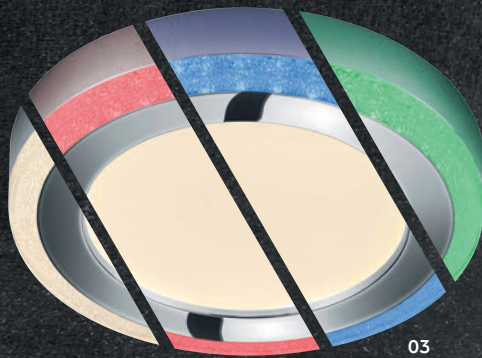

01

02

03

04

SLIDE

Kunststoff, weiß
plastic, white

01 R62611106

↔ 25 x 25 cm ↑ 4,5 cm

incl. SMD LED, 12 W

1.200 lm, 3.000 K

02 R62611906

↔ 40 x 40 cm ↑ 4,5 cm

incl. SMD LED, 20 W

2.000 lm, 3.000 K

03 R62621106

∅ 25 cm ↑ 4,5 cm

incl. SMD LED, 10 W

1.000 lm, 3.000 K

04 R62621906

∅ 40 cm ↑ 4,5 cm

incl. SMD LED, 16 W

1.600 lm, 3.000 K