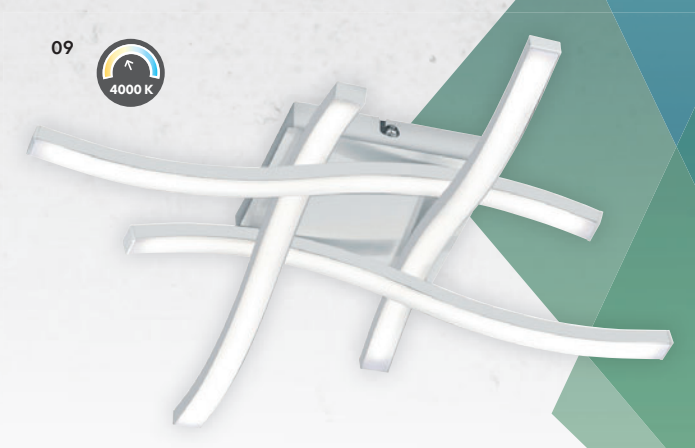

07

08

ROUTE

Metall · metal

09

07 R62472131 weiß matt · white mat
 ↔ 56 cm ↑ 7 cm ↗ 9 cm
 incl. 2 x SMD LED, 5 W
 2 x 500 lm, 4.000 K

08 R62473131 weiß matt · white mat
 ↔ 56 x 12 cm ↑ 7 cm
 incl. 3 x SMD LED, 5 W
 3 x 500 lm, 4.000 K

09 R62474131 weiß matt · white mat
 ↔ 46 x 46 cm ↑ 7 cm
 incl. 4 x SMD LED, 5 W
 4 x 500 lm, 4.000 K