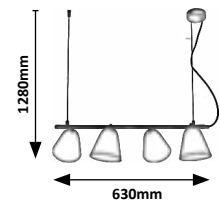

ALDER

5375

5376

5378

5377

5375 (M)

☒ E-14 / 1x max. 40W  
IP20  
black/gold/white

5 998250 353753

5376 (M)

☒ E-14 / 3x max. 40W  
IP20  
black/gold/white

5 998250 353764

5377 (M)

☒ E-14 / 4x max. 40W  
IP20  
black/gold/white

5 998250 353777

5378 (M)

☒ E-14 / 1x max. 25W  
IP20 • ☐  
black/gold/white

5 998250 353784

CAITLIN

2744

2273

2275

2744 (M)

☒ E-27 / 3x max. 60W  
IP20 • ☐ 19509 (Ø200mm)  
matte black

5 998250 327440