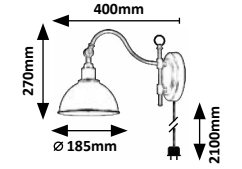

5 998250 353784

CAITLIN

2744

2273

2275

2744 (M)

☒ E-27 / 3x max. 60W  
IP20 • ☐ 19509 (Ø200mm)  
matte black

5 998250 327440