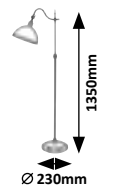

5 998250 353784

CAITLIN

2744

2273

2275

2744 (M)

☒ E-27 / 3x max. 60W  
IP20 • ☐ 19509 (Ø200mm)  
matte black

5 998250 327440