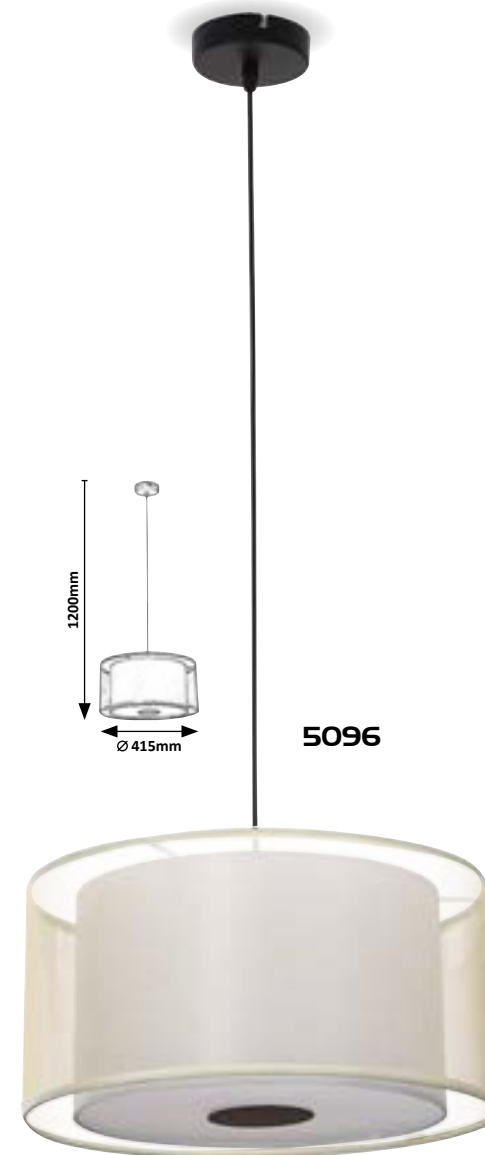

ANETA

NEW

5093

5095

5094

ANETA

NEW

5097

5096

5093 (M) (T)

☒ E-27 / 1x max. 40W
IP20 • 19856
black/beige

5094 (M) (T)

☒ E-27 / 1x max. 40W
IP20 • 19857
black/beige

5095 (M) (T)

☒ E-27 / 1x max. 40W
IP20 • 19858
black/beige

5096 (M) (T)