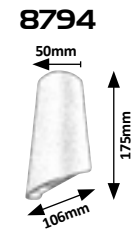

CARDIFF

NESNA

7951

7952

BALTIMORE

8730

8731

MARIBOR

8873

8874

8794 M P

LED / 11W
(1200lm, 4000K) incl.
IP65
anthracite

8730 M P

E-27 / 1x max. 25W
IP54
matte black

8731 M P

E-27 / 1x max. 25W
IP44
2-8 m, 90°
matte black