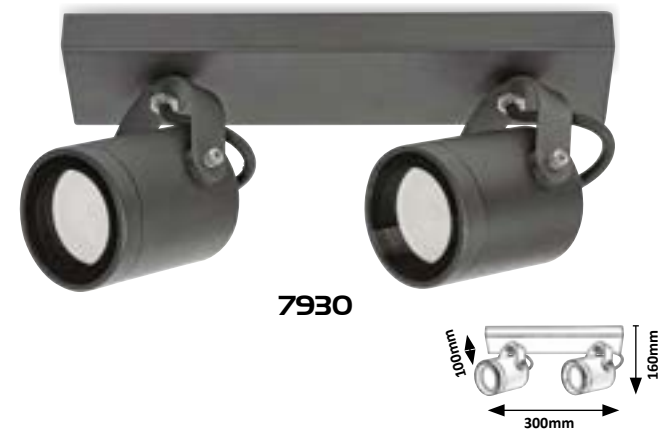

ELVA

7929 (M G)
 ☒ GU10 / 1x max. 35W
 IP44
 anthracite/transparent

7930 (M G)
 ☒ GU10 / 2x max. 35W
 IP44
 anthracite/transparent

AKRON

8149 (M G)
 ☒ GU10 / 1x max. 35W
 IP54
 anthracite

8150 (M G)
 ☒ GU10 / 1x max. 35W
 IP54
 anthracite

BELFAST

7904 (M P)
 ☒ LED / 12,9W
 (620lm, 3000K) incl.
 IP65
 anthracite/white