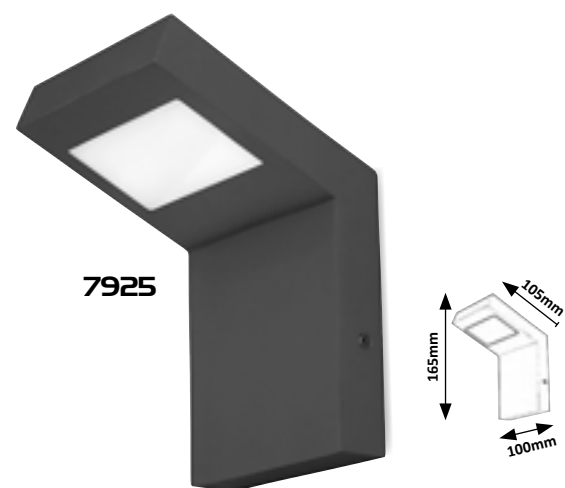

SALDUS

LIMA

7910 (P)

LED / 9W
(600lm, 3000K) incl.
IP44
matte black/white

5 998250 379104

7911 (P)

LED / 9W
(600lm, 3000K) incl.
IP44 • 0-8m, 110°
matte black/white

5 998250 379111

7925 (P)

LED / 9W
(600lm, 3000K) incl.
IP44
matte black/white

5 998250 379258

ECUADOR

7997

7996 (M P)

LED / 10W
(800lm, 4000K) incl.
IP65
anthracite/white

5 998250 379968

7997 (M P)

LED / 11W
(800lm, 4000K) incl.
IP54 • 0-6m, 120°
anthracite/white

5 998250 379975

Завантажено з mamadecor.ua

BONA

VARNA

8060 (M P)

LED / 9W
(678lm, 4000K) incl.
IP54
anthracite/white

5 998250 380605

8134 (P)

LED / 12W
(720lm, 4000K) incl.
IP54
black/white

5 998250 381343

8135 (P)

LED / 12W
(720lm, 4000K) incl.
IP54 • 0-8m, 120°
black/white

5 998250 381350