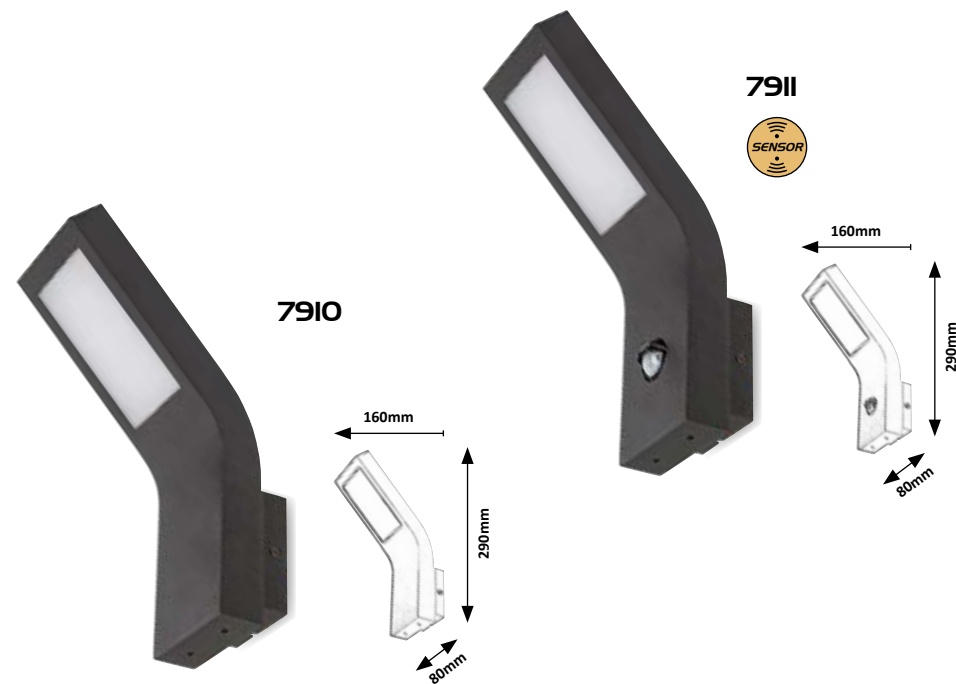

SALDUS

LIMA

7910 (P)

LED / 9W
(600lm, 3000K) incl.
IP44
matte black/white

5 998250 379104

7911 (P)

LED / 9W
(600lm, 3000K) incl.
IP44 • 0-8m, 110°
matte black/white

5 998250 379111

7925 (P)

LED / 9W
(600lm, 3000K) incl.
IP44
matte black/white

5 998250 379258

ECUADOR

7997

7996 (M P)

LED / 10W
(800lm, 4000K) incl.
IP65
anthracite/white

5 998250 379968

7997 (M P)

LED / 11W
(800lm, 4000K) incl.
IP54 • 0-6m, 120°
anthracite/white

5 998250 379975

Завантажено з mamadecor.ua

BONA

VARNA

8060 (M P)

LED / 9W
(678lm, 4000K) incl.
IP54
anthracite/white

5 998250 380605

8134 (P)

LED / 12W
(720lm, 4000K) incl.
IP54
black/white

5 998250 381343

8135 (P)

LED / 12W
(720lm, 4000K) incl.
IP54 • 0-8m, 120°
black/white

5 998250 381350