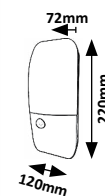

7925 (P)

LED / 9W
(600lm, 3000K) incl.
IP44
matte black/white

5 998250 379258

ECUADOR

7997

7996 (M P)

LED / 10W
(800lm, 4000K) incl.
IP65
anthracite/white

5 998250 379968

7997 (M P)

LED / 11W
(800lm, 4000K) incl.
IP54 • 0-6m, 120°
anthracite/white

5 998250 379975

Завантажено з mamadecor.ua

BONA

VARNA

8060 (M P)

LED / 9W
(678lm, 4000K) incl.
IP54
anthracite/white

5 998250 380605

8134 (P)

LED / 12W
(720lm, 4000K) incl.
IP54
black/white

5 998250 381343

8135 (P)

LED / 12W
(720lm, 4000K) incl.
IP54 • 0-8m, 120°
black/white

5 998250 381350