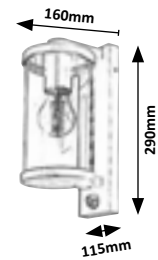

SILISTRA

7891

7892

ТОПЕКА

8140

NORVICH

8754

8753

7891 MG

☒ E-27 / 1x max. 60W
IP44 • 19852
anthracite/transparent

7892 MG

☒ E-27 / 1x max. 60W
IP44 • 19852
1-12m, 110°
anthracite/transparent

8140 MG

☒ E-27 / 1x max. 60W
IP54 • 19515
transparent/black

8753 MG

☒ E-27 / 1x max. 60W
IP43
19524 • 19523
antique white/transparent

8754 MG

☒ E-27 / 1x max. 60W
IP43
19524 • 19523
antique gold/transparent