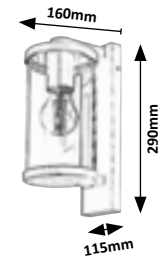

SILISTRA

7891

7892

ТОПЕКА

8140

NORVICH

8754

8753

7891 MG

☒ E-27 / 1x max. 60W
IP44 • 19852
anthracite/transparent

7892 MG

☒ E-27 / 1x max. 60W
IP44 • 19852
1-12m, 110°
anthracite/transparent

8140 MG

☒ E-27 / 1x max. 60W
IP54 • 19515
transparent/black

8753 MG

☒ E-27 / 1x max. 60W
IP43
19524 • 19523
antique white/transparent

8754 MG

☒ E-27 / 1x max. 60W
IP43
19524 • 19523
antique gold/transparent