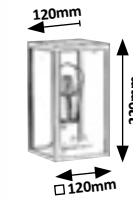

SILISTRA

7891

7892

ТОПЕКА

8140

NORVICH

8754

8753

7891 MG

☒ E-27 / 1x max. 60W
IP44 • 19852
anthracite/transparent

7892 MG

☒ E-27 / 1x max. 60W
IP44 • 19852
1-12m, 110°
anthracite/transparent

8140 MG

☒ E-27 / 1x max. 60W
IP54 • 19515
transparent/black

8753 MG

☒ E-27 / 1x max. 60W
IP43
19524 • 19523
antique white/transparent

8754 MG

☒ E-27 / 1x max. 60W
IP43
19524 • 19523
antique gold/transparent