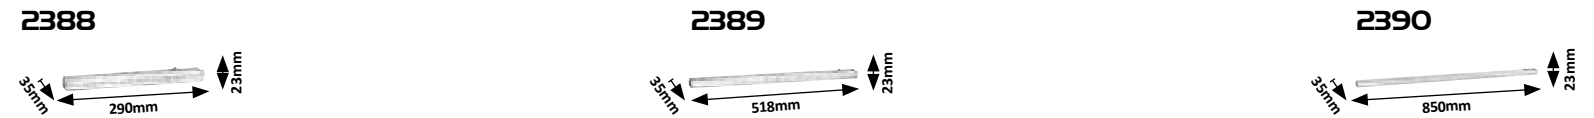

GREG

illustration

5216 (P) LED / 4W (400lm, 4000K) incl. IP20 • □ white 	5217 (P) LED / 9W (800lm, 4000K) incl. IP20 • □ white 	5218 (P) LED / 13W (1300lm, 4000K) incl. IP20 • □ white 	5219 (P) LED / 16W (2100lm, 4000K) incl. IP20 • □ white
--	--	--	--

Завантажено з mamadecor.ua STREAK LIGHT

LONG LIGHT

2388 (P) LED / 4W (300lm, 3000K) incl. IP20 • □ white 	2389 (P) LED / 7W (550lm, 3000K) incl. IP20 • □ white 	2390 (P) LED / 13W (1050lm, 3000K) incl. IP20 • □ white 	2349 (M) LED / 6W (450lm, 3000K) incl. IP20 • □ white 	2350 (M) LED / 9W (850lm, 3000K) incl. IP20 • □ white
--	--	--	--	--