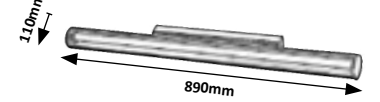

HANSON

5674

2347 MG

LED / 12W
(615lm, 3000K) incl.
IP20 • 19664
white

2348 MG

LED / 14,5W
(1051lm, 3000K) incl.
IP20 • 19665
white

1444 MP

LED / 4W
(250lm, 4000K) incl.
IP20 • 19665
silver