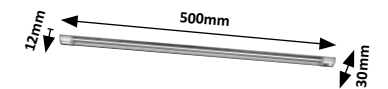

HANSON

5674

2347 MG

LED / 12W
(615lm, 3000K) incl.
IP20 • 19664
white

2348 MG

LED / 14,5W
(1051lm, 3000K) incl.
IP20 • 19665
white

1444 MP

LED / 4W
(250lm, 4000K) incl.
IP20 • 19665
silver