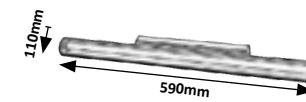

ARCHIE

2347

2348

BYRON

1444

1445

6749

6750

HANSON

5674

2347 MG

LED / 12W
(615lm, 3000K) incl.
IP20 • 19664
white

2348 MG

LED / 14,5W
(1051lm, 3000K) incl.
IP20 • 19665
white

1444 MP

LED / 4W
(250lm, 4000K) incl.
IP20 • 19665
silver

1445 MP

LED / 8W
(546lm, 4000K) incl.
IP20 • 19665
silver

6749 M P G

LED / 12W
(1000lm, 4000K) incl.
IP20 • 19828
chrome/transparent

6750 M P G

LED / 18W
(1400lm, 4000K) incl.
IP20 • 19829
chrome/transparent

5674 P

LED / 8W
(560lm, 4000K) incl.
IP20 • 120°
grey/white