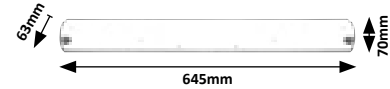

ARCHIE

2347

2348

BYRON

1444

1445

6749

6750

HANSON

5674

2347 MG

LED / 12W
(615lm, 3000K) incl.
IP20 • 19664
white

2348 MG

LED / 14,5W
(1051lm, 3000K) incl.
IP20 • 19665
white

1444 MP

LED / 4W
(250lm, 4000K) incl.
IP20 • 19665
silver

1445 MP

LED / 8W
(546lm, 4000K) incl.
IP20 • 19665
silver

6749 M P G

LED / 12W
(1000lm, 4000K) incl.
IP20 • 19828
chrome/transparent

6750 M P G

LED / 18W
(1400lm, 4000K) incl.
IP20 • 19829
chrome/transparent

5674 P

LED / 8W
(560lm, 4000K) incl.
IP20 • 120°
grey/white