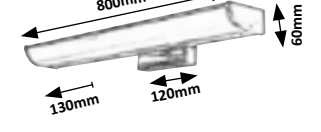

LED / 14W
(1220lm, 3000K) incl.
IP44
chrome/white

5 936250 362700

5062

5063

5064

5062 (M P)

LED / 5W
(400lm, 4000K) incl.
IP44
chrome/white

5 936250 350822