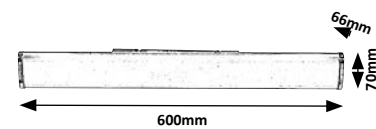

LIAM

6230

DANTON

6270

6230 (M)

LED / 5W
(400lm, 4000K) incl.
IP44
chrome

5 936250 362704

6270 (M P)

LED / 14W
(1220lm, 3000K) incl.
IP44
chrome/white

5 936250 362700

5062

5063

5064

5062 (M P)

LED / 5W
(400lm, 4000K) incl.
IP44
chrome/white

5 936250 350822

5063 (M P)

LED / 7,5W
(600lm, 4000K) incl.
IP44
chrome/white

5 936250 350830

5064 (M P)

LED / 13,5W
(1080lm, 4000K) incl.
IP44
chrome/white

5 936250 350846