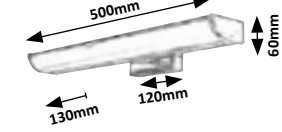

LED / 14W
(1220lm, 3000K) incl.
IP44
chrome/white

5 936250 362700

5062

5063

5064

5062 (M P)

LED / 5W
(400lm, 4000K) incl.
IP44
chrome/white

5 936250 350822