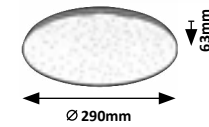

2982

WOLIMIR

2982

SLAVA

3054

TOMA

3874

3875

CIBYLL

5832

2982 (M A)

LED / 22W
(1800lm, 3000K-6000K) incl.
IP44 • 519 • 19643
chrome/white

3874 (M A)

LED / 20W
(1400lm, 4000K) incl.
IP44 • 19871
chrome/white

3875 (M A)

LED / 30W
(2100lm, 4000K) incl.
IP44 • 19872
chrome/white