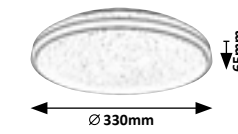

2982

WOLIMIR

2982

SLAVA

3054

TOMA

3874

3875

CIBYLL

5832

2982 (M A)

LED / 22W
(1800lm, 3000K-6000K) incl.
IP44 • 519 • 19643
chrome/white

3874 (M A)

LED / 20W
(1400lm, 4000K) incl.
IP44 • 19871
chrome/white

3875 (M A)

LED / 30W
(2100lm, 4000K) incl.
IP44 • 19872
chrome/white