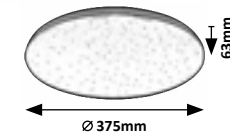

2982

WOLIMIR

2982

SLAVA

3054

TOMA

3874

3875

CIBYLL

5832

2982 (M A)

LED / 22W
(1800lm, 3000K-6000K) incl.
IP44 • 519 • 19643
chrome/white

3874 (M A)

LED / 20W
(1400lm, 4000K) incl.
IP44 • 19871
chrome/white

3875 (M A)

LED / 30W
(2100lm, 4000K) incl.
IP44 • 19872
chrome/white