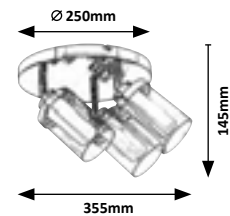

AVIVA

5087

5088

5087 MG

☒ G9 / 1x max. 28W  
IP44 •  
▲ 19850, ▣ 19851  
chrome/opal glass/transparent

9 36250 350875

5088 MG

☒ G9 / 3x max. 28W  
IP44  
▲ 19850, ▣ 19851  
chrome/opal glass/transparent