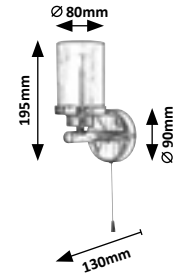

AVIVA

5087

5088

5087 MG

☒ G9 / 1x max. 28W  
IP44 •  
▲ 19850, ▣ 19851  
chrome/opal glass/transparent

9 36250 350875

5088 MG

☒ G9 / 3x max. 28W  
IP44  
▲ 19850, ▣ 19851  
chrome/opal glass/transparent