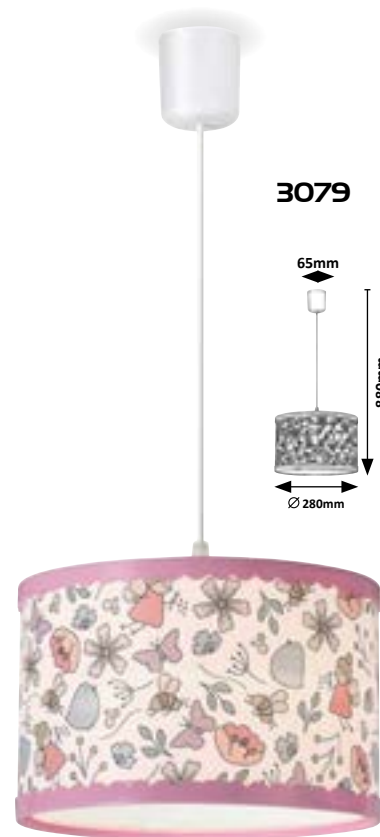

HANKA

DESIGNED BY **rabalux** **NEW**

3079

3080

3416

3417

3079 (P)
 E-27 / 1x max. 40W
 IP20
 white/multicolour

3080 (P)
 E-27 / 1x max. 40W
 IP20
 white/multicolour

3416 (M P)
 LED / 24W
 (1560lm, 3000K) incl.
 IP20 • 19810
 white/multicolour

3417 (M P)
 LED / 24W
 (1560lm, 3000K) incl.
 IP20 • 19811
 white/multicolour