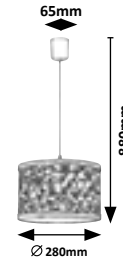

HANKA

DESIGNED BY **rabalux** **NEW**

3079

3080

3416

3417

3079 (P)
 E-27 / 1x max. 40W
 IP20
 white/multicolour

3080 (P)
 E-27 / 1x max. 40W
 IP20
 white/multicolour

3416 (M P)
 LED / 24W
 (1560lm, 3000K) incl.
 IP20 • 19810
 white/multicolour

3417 (M P)
 LED / 24W
 (1560lm, 3000K) incl.
 IP20 • 19811
 white/multicolour