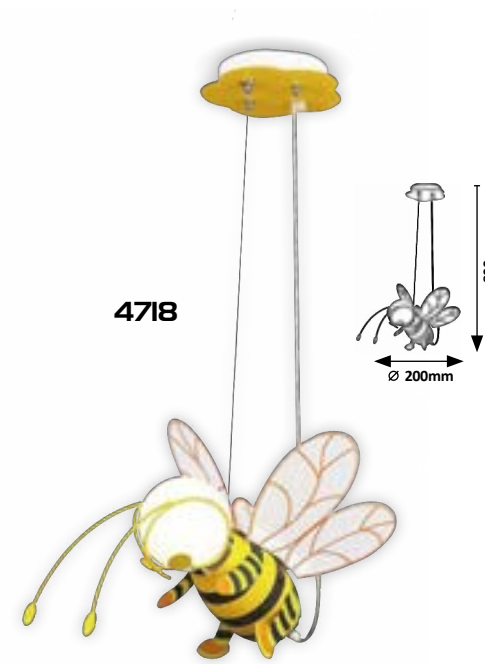

**BIRDY**

**ABC**

**LINETT**

**BEE**

**HELICOPTER**

**6389** (M) (P)

☒ E-14 / 3x max. 40W  
IP20  
multicolour

**6390** (M) (P)

☒ E-14 / 3x max. 40W  
IP20  
multicolour

**4608** (M) (P)

☒ E-14 / 3x max. 40W  
IP20  
multicolour

**4716** (M) (P)

☒ E-14 / 3x max. 40W  
IP20  
multicolour

**4717** (P)

☒ E-27 / 1x max. 40W  
IP20  
multicolour

**4718** (P)

☒ E-27 / G90 / 1x max. 40 W  
IP20  
multicolour

**6340** (M)

☒ E-27 / 5x max. 40W  
IP20  
multicolour