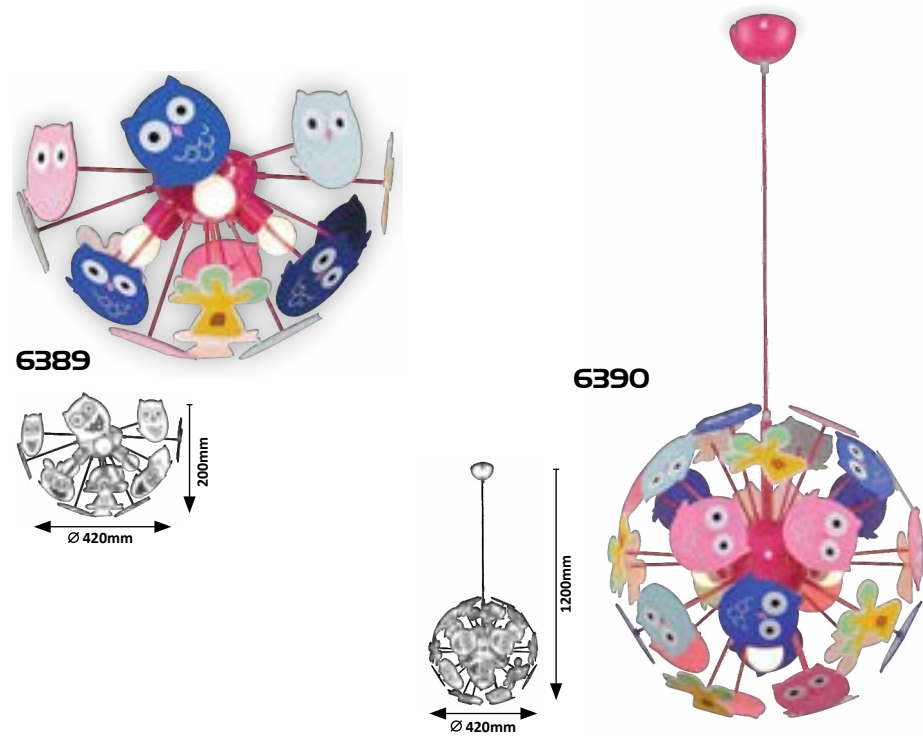

**BIRDY**

**ABC**

**LINETT**

**BEE**

**HELICOPTER**

**6389** (M) (P)

☒ E-14 / 3x max. 40W  
IP20  
multicolour

**6390** (M) (P)

☒ E-14 / 3x max. 40W  
IP20  
multicolour

**4608** (M) (P)

☒ E-14 / 3x max. 40W  
IP20  
multicolour

**4716** (M) (P)

☒ E-14 / 3x max. 40W  
IP20  
multicolour

**4717** (P)

☒ E-27 / 1x max. 40W  
IP20  
multicolour

**4718** (P)

☒ E-27 / G90 / 1x max. 40 W  
IP20  
multicolour

**6340** (M)

☒ E-27 / 5x max. 40W  
IP20  
multicolour