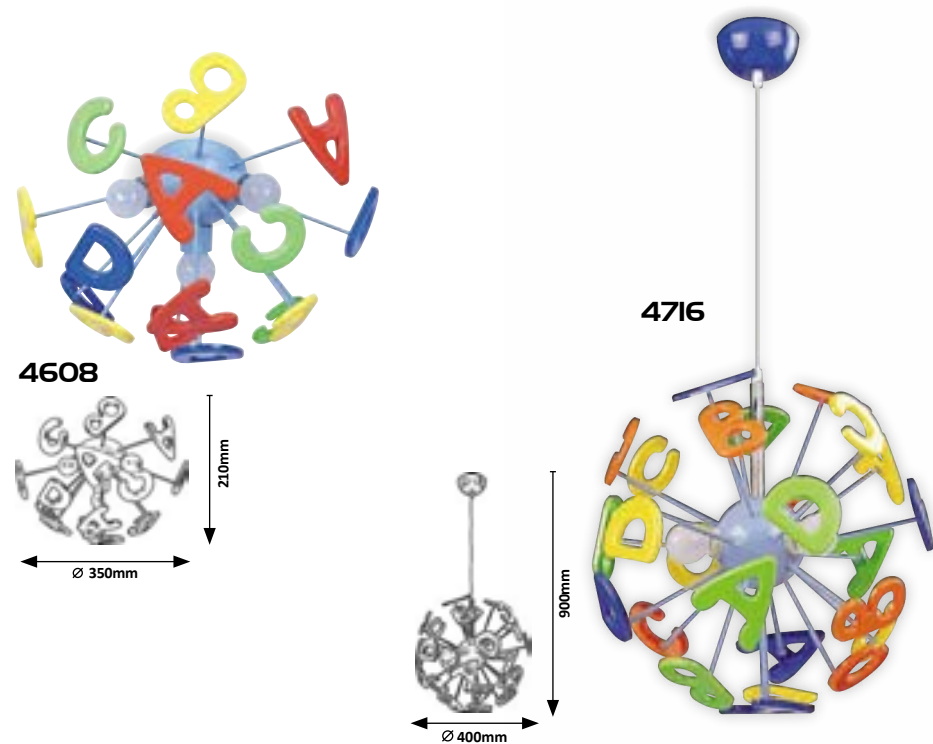

**BIRDY**

**ABC**

**LINETT**

**BEE**

**HELICOPTER**

**6389** (M) (P)

☒ E-14 / 3x max. 40W  
IP20  
multicolour

**6390** (M) (P)

☒ E-14 / 3x max. 40W  
IP20  
multicolour

**4608** (M) (P)

☒ E-14 / 3x max. 40W  
IP20  
multicolour

**4716** (M) (P)

☒ E-14 / 3x max. 40W  
IP20  
multicolour

**4717** (P)

☒ E-27 / 1x max. 40W  
IP20  
multicolour

**4718** (P)

☒ E-27 / G90 / 1x max. 40 W  
IP20  
multicolour

**6340** (M)

☒ E-27 / 5x max. 40W  
IP20  
multicolour