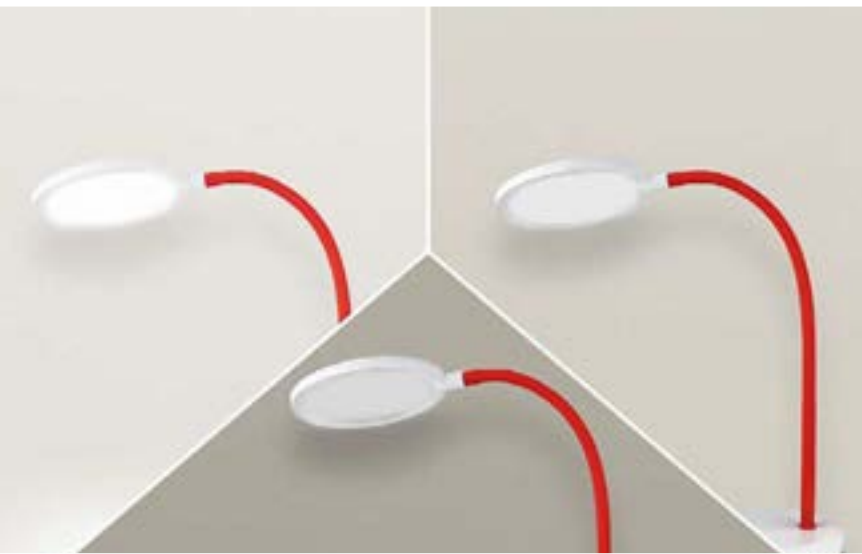

One button = Two functions
Egy gomb = kettő funkció • Ein Boden = Zwei Funktion

Quick Touch = ON
Rövid érintés = Bekapcsolás • Schnelle Berührung = EIN

Long Touch = Dimming
Hosszú érintés = Fényerő szabályozás • Lange Berührung = Dimmen

Quick Touch = Off
Rövid érintés = Kikapcsolás • Schnelle Berührung = AUS

TIMOTHY

5429

5430

5429 **MP**

LED / 7,5W
(440lm, 4000K) incl.
IP20 •
black/white

5430 **MP**

LED / 7,5W
(440lm, 4000K) incl.
IP20 •
red/white

BERRY

6779

6778

6780

6779 **MP**

LED / 4,5W
(350lm, 4000K) incl.
IP20 •
rose

6780 **MP**

LED / 4,5W
(350lm, 4000K) incl.
IP20 •
blue