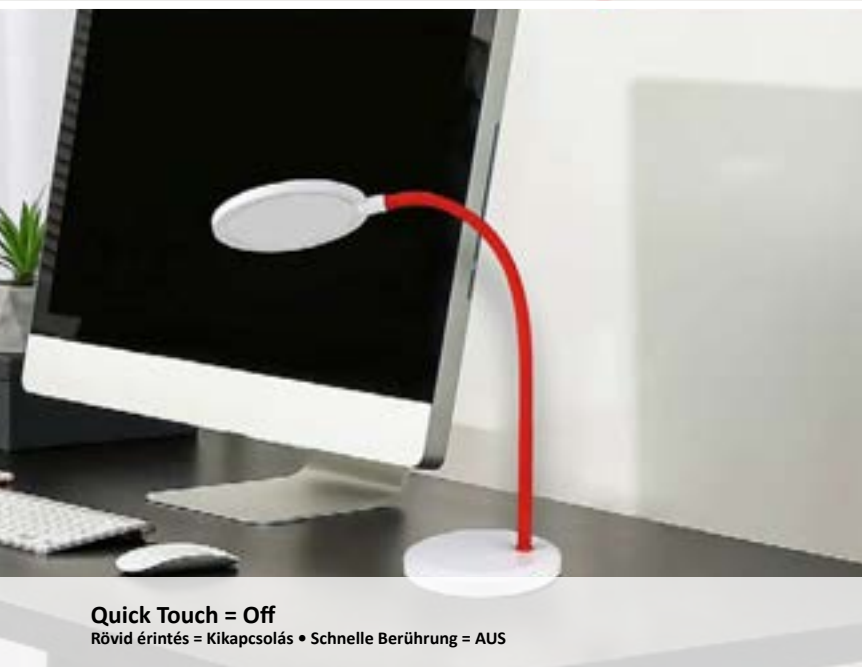

One button = Two functions
Egy gomb = kettő funkció • Ein Boden = Zwei Funktion

Quick Touch = ON
Rövid érintés = Bekapcsolás • Schnelle Berührung = EIN

Long Touch = Dimming
Hosszú érintés = Fényerő szabályozás • Lange Berührung = Dimmen

Quick Touch = Off
Rövid érintés = Kikapcsolás • Schnelle Berührung = AUS

TIMOTHY

5429

5430

5429 **MP**

LED / 7,5W
(440lm, 4000K) incl.
IP20 •
black/white

5430 **MP**

LED / 7,5W
(440lm, 4000K) incl.
IP20 •
red/white