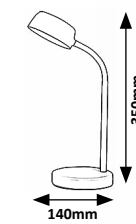

One button = Two functions
Egy gomb = kettő funkció • Ein Boden = Zwei Funktion

Quick Touch = ON
Rövid érintés = Bekapcsolás • Schnelle Berührung = EIN

Long Touch = Dimming
Hosszú érintés = Fényerő szabályozás • Lange Berührung = Dimmen

Quick Touch = Off
Rövid érintés = Kikapcsolás • Schnelle Berührung = AUS

TIMOTHY

5429

5430

5429 **MP**

LED / 7,5W
(440lm, 4000K) incl.
IP20 •
black/white

5430 **MP**

LED / 7,5W
(440lm, 4000K) incl.
IP20 •
red/white

BERRY

6779

6778

6780

6779 **MP**

LED / 4,5W
(350lm, 4000K) incl.
IP20 •
rose

6780 **MP**

LED / 4,5W
(350lm, 4000K) incl.
IP20 •
blue