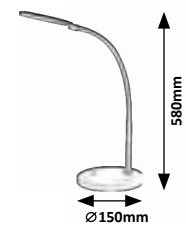

Quick Touch = Off
Rövid érintés = Kikapcsolás • Schnelle Berührung = AUS

TIMOTHY

5429

5430

5429 **MP**

LED / 7,5W
(440lm, 4000K) incl.
IP20 •
black/white

5430 **MP**

LED / 7,5W
(440lm, 4000K) incl.
IP20 •
red/white