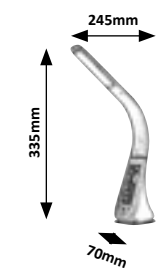

ADAM

2704

2704 (P)
 LED / 5W
 (550lm, 3000K-5000K) incl.
 IP20 • USB-C
 black/white

5 998250 327041

LIONEL

3516

3517

3516 (P)
 LED / 5W
 (260lm, 5000K) incl.
 IP20 • 5V/1A (DC) incl. • USB-C
 white

5 998250 335162

3517 (P)
 LED / 5W
 (260lm, 5000K) incl.
 IP20 • 5V/1A (DC) incl. • USB-C
 black

5 998250 335179