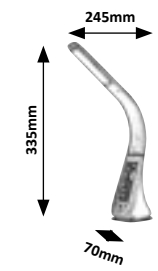

ADAM

2704

2704 (P)
 LED / 5W
 (550lm, 3000K-5000K) incl.
 IP20 • USB-C
 black/white

5 998250 327041

LIONEL

3516

3517

3516 (P)
 LED / 5W
 (260lm, 5000K) incl.
 IP20 • 5V/1A (DC) incl. • USB-C
 white

5 998250 335162

3517 (P)
 LED / 5W
 (260lm, 5000K) incl.
 IP20 • 5V/1A (DC) incl. • USB-C
 black

5 998250 335179