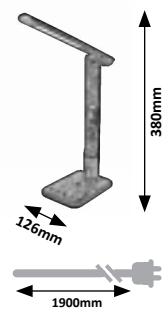

ADAM

2704

2704 (P)
 LED / 5W
 (550lm, 3000K-5000K) incl.
 IP20 • USB-C
 black/white

5 998250 327041

LIONEL

3516

3517

3516 (P)
 LED / 5W
 (260lm, 5000K) incl.
 IP20 • 5V/1A (DC) incl. • USB-C
 white

5 998250 335162

3517 (P)
 LED / 5W
 (260lm, 5000K) incl.
 IP20 • 5V/1A (DC) incl. • USB-C
 black

5 998250 335179