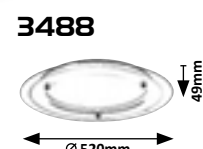

# LORNA

**3487** G P

LED / 18W  
(1700lm, 4000K) incl.  
IP20 • 19798  
white

**3488** G P

LED / 22W  
(2200lm, 4000K) incl.  
IP20 • 19799  
white

**3489** G P

LED / 18W  
(1700lm, 4000K) incl.  
IP20 • 19800  
white