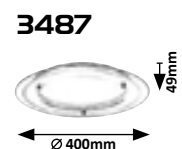

# LORNA

**3487** G P

LED / 18W  
(1700lm, 4000K) incl.  
IP20 • 19798  
white

**3488** G P

LED / 22W  
(2200lm, 4000K) incl.  
IP20 • 19799  
white

**3489** G P

LED / 18W  
(1700lm, 4000K) incl.  
IP20 • 19800  
white

**3490** G P

LED / 22W  
(2200lm, 4000K) incl.  
IP20 • 19801  
white

**3278** *NEW*

**3427** P

LED / 18W  
(1700lm, 4000K) incl.  
IP20  
white

**3428** P

LED / 22W  
(2200lm, 4000K) incl.  
IP20  
white

**3429** P