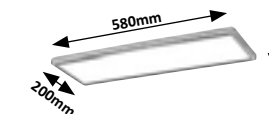

LORNA

3487 G P

LED / 18W
(1700lm, 4000K) incl.
IP20 • 19798
white

3488 G P

LED / 22W
(2200lm, 4000K) incl.
IP20 • 19799
white

3489 G P

LED / 18W
(1700lm, 4000K) incl.
IP20 • 19800
white

3490 G P

LED / 22W
(2200lm, 4000K) incl.
IP20 • 19801
white

3278 *NEW*

3427 P

LED / 18W
(1700lm, 4000K) incl.
IP20
white

3428 P

LED / 22W
(2200lm, 4000K) incl.
IP20
white

3429 P

LED / 18W
(1700lm, 4000K) incl.
IP20
white

3430 P

LED / 22W
(2200lm, 4000K) incl.
IP20
white

3278 P

LED / 22W
(2200lm, 4000K) incl.
IP20
white