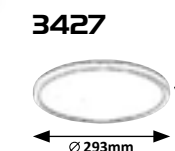

# LORNA

**3487** G P

LED / 18W  
(1700lm, 4000K) incl.  
IP20 • 19798  
white

**3488** G P

LED / 22W  
(2200lm, 4000K) incl.  
IP20 • 19799  
white

**3489** G P

LED / 18W  
(1700lm, 4000K) incl.  
IP20 • 19800  
white

**3490** G P

LED / 22W  
(2200lm, 4000K) incl.  
IP20 • 19801  
white

**3278** *NEW*

**3427** P

LED / 18W  
(1700lm, 4000K) incl.  
IP20  
white

**3428** P

LED / 22W  
(2200lm, 4000K) incl.  
IP20  
white

**3429** P