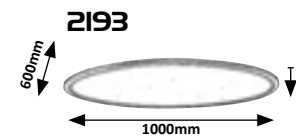

DAMEK

TALEB

EN The lamp's memory function retains preset settings and reboots accordingly.

HU A lámpa memória funkciója megőrzi az utolsó beállításokat és ennek megfelelően indul újra.

DE Die Speicherfunktion der Lampe behält die voreingestellten Einstellungen bei und startet entsprechend neu.