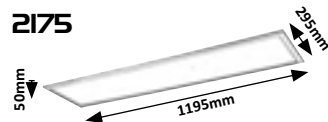

DAMEK

TALEB

EN The lamp's memory function retains preset settings and reboots accordingly.

HU A lámpa memória funkciója megőrzi az utolsó beállításokat és ennek megfelelően indul újra.

DE Die Speicherfunktion der Lampe behält die voreingestellten Einstellungen bei und startet entsprechend neu.