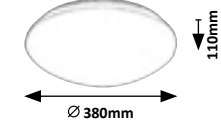

LUCAS

3418

3419

3420

3437

3438

3439

TREVOR

3008

3009

3010

3418 (M) (P)

LED / 12W
(780lm, 4000K) incl.
IP44 • 5-8m, 120°
19714 • white

3419 (M) (P)

LED / 18W
(1170lm, 4000K) incl.
IP44 • 5-8m, 120°
19715 • white

3420 (M) (P)