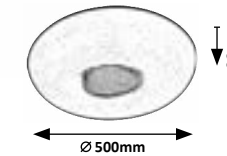

SKYLER

2297

Ø 400mm

MICHELLE

2473

Ø 310mm

2297 M A C P

LED / 22W
(1630lm, 3000K-6000K) incl.
IP20 • 19681 • 501
chrome/transparent

5 998250 322571

2473 M G C G

LED / 18W
(1620lm, 4000K) incl.
IP20 • 19400
chrome/white

5 998250 324739

TAYLA

3328

Ø 500mm

TAYLOR

2298

Ø 500mm

3328 M P

LED / 60W
(4200lm, 3000K-6500K) incl.
IP20 • 19586 • 524
white

5 998250 335281

2298 M A C P

LED / 38W
(2780lm, 3000K-6000K) incl.
IP20 • 19682 • 501
white/transparent

5 998250 322588