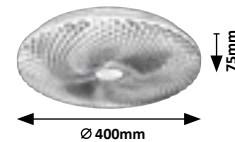

1426, 1427

**PRIMROSE**

1426

Ø 380mm

1427

Ø 480mm

**GALETI**

3440

Ø 400mm

75mm

**ZIVA**

3064

Ø 400mm

85mm

**SIREN**

6294

Ø 520mm

90mm

6294

1426 (M P)

LED / 48W  
(2880lm, 3000K-6500K) incl.  
IP20 • 19743 • 508  
white

5 996250 311266

1427 (M P)

LED / 72W  
(4320lm, 3000K-6500K) incl.  
IP20 • 19744 • 508  
white