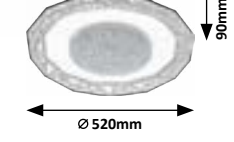

1426, 1427

**PRIMROSE**

1426

Ø 380mm

1427

Ø 480mm

**GALETI**

3440

Ø 400mm

75mm

**ZIVA**

3064

Ø 400mm

85mm

**SIREN**

6294

Ø 520mm

90mm

6294

1426 (M P)

LED / 48W  
(2880lm, 3000K-6500K) incl.  
IP20 • 19743 • 508  
white

5 996250 311266

1427 (M P)

LED / 72W  
(4320lm, 3000K-6500K) incl.  
IP20 • 19744 • 508  
white