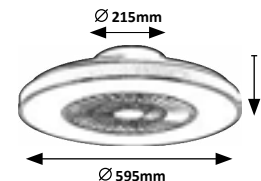

DALFON

6710

6857 NEW

DALFON

6858

6859

6710 (P A)

LED / 36W
(2100lm, 3000K-6000K) incl.
IP20 • 533
white

6857 (M A)

LED / 30W
(1500lm, 3000K-6000K) incl.
IP20 • 533
grey/chrome/transparent

6858 (M P)

LED / 40W
(1700lm, 3000K-6500K) incl.
IP20 • 520
white/silver/transparent

6859 (M P)

LED / 30W
(1700lm, 3000K-6500K) incl.
IP20 • 520
white/silver