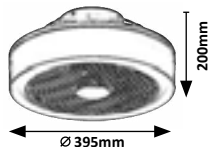

DALFON

6710

6857 NEW

DALFON

6858

6859

6710 (P A)

LED / 36W
(2100lm, 3000K-6000K) incl.
IP20 • 533
white

6857 (M A)

LED / 30W
(1500lm, 3000K-6000K) incl.
IP20 • 533
grey/chrome/transparent

6858 (M P)

LED / 40W
(1700lm, 3000K-6500K) incl.
IP20 • 520
white/silver/transparent

6859 (M P)

LED / 30W
(1700lm, 3000K-6500K) incl.
IP20 • 520
white/silver