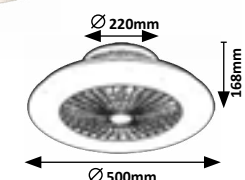

DALFON

6710

6857 NEW

DALFON

6858

6859

6710 (P A)

LED / 36W
(2100lm, 3000K-6000K) incl.
IP20 • 533
white

6857 (M A)

LED / 30W
(1500lm, 3000K-6000K) incl.
IP20 • 533
grey/chrome/transparent

6858 (M P)

LED / 40W
(1700lm, 3000K-6500K) incl.
IP20 • 520
white/silver/transparent

6859 (M P)

LED / 30W
(1700lm, 3000K-6500K) incl.
IP20 • 520
white/silver