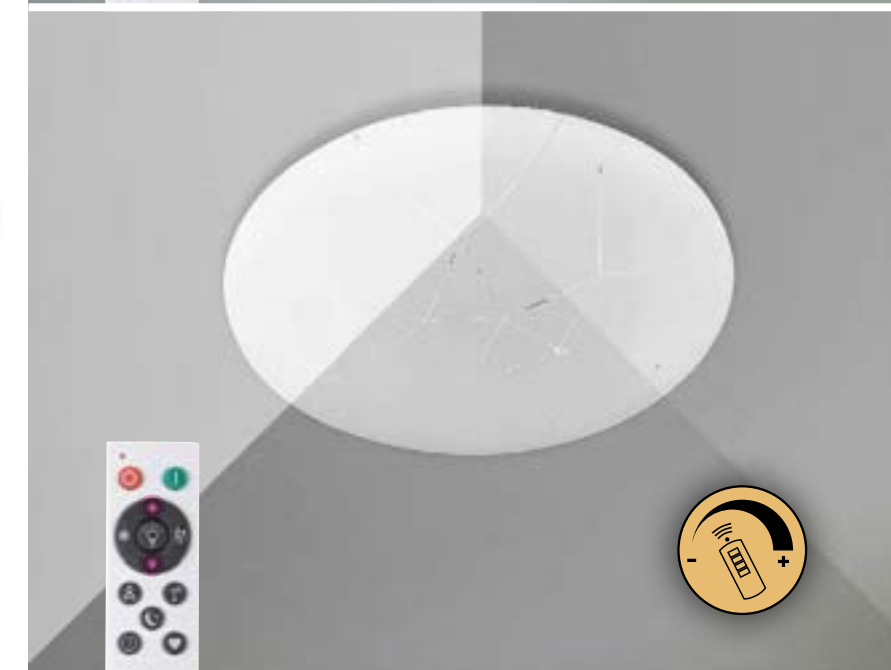

RODION

NEW

3509

DAMIEN

5540

3509 (M) (A)

LED / 24W
 (1800lm, 2700K-6500K) incl.
 IP20 • 19770 • 536
 white

5 996250 335405

5540 (M) (P)

LED / 24W
 (1920lm, 3000K-6500K) incl.
 IP20 • 19757 • 522
 white

5 996250 335405