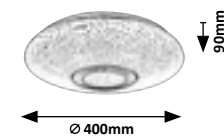

RODION

NEW

3509

DAMIEN

5540

3509 (M) (A)

LED / 24W
 (1800lm, 2700K-6500K) incl.
 IP20 • 19770 • 536
 white

5 996250 335405

5540 (M) (P)

LED / 24W
 (1920lm, 3000K-6500K) incl.
 IP20 • 19757 • 522
 white

5 996250 335405