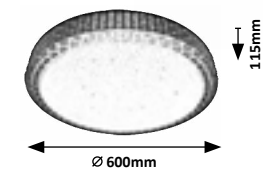

2987

MOKKA

2987

FOSTER

3283

3283

NARCISSA

3006

3007

2987 **MA**

LED / 24W
(2000lm, 3000K-6000K) incl.
IP20 • 19642 • 519
brown/white

3283 **MP**

LED / 28W
(1300lm, 2700K-5000K) incl.
IP20 • 543 • 1-5m, 120°
black/white

3006 **MA**

LED / 24W
(2000lm, 3000K-6000K) incl.
IP20 • 19640 • 519
white/transparent